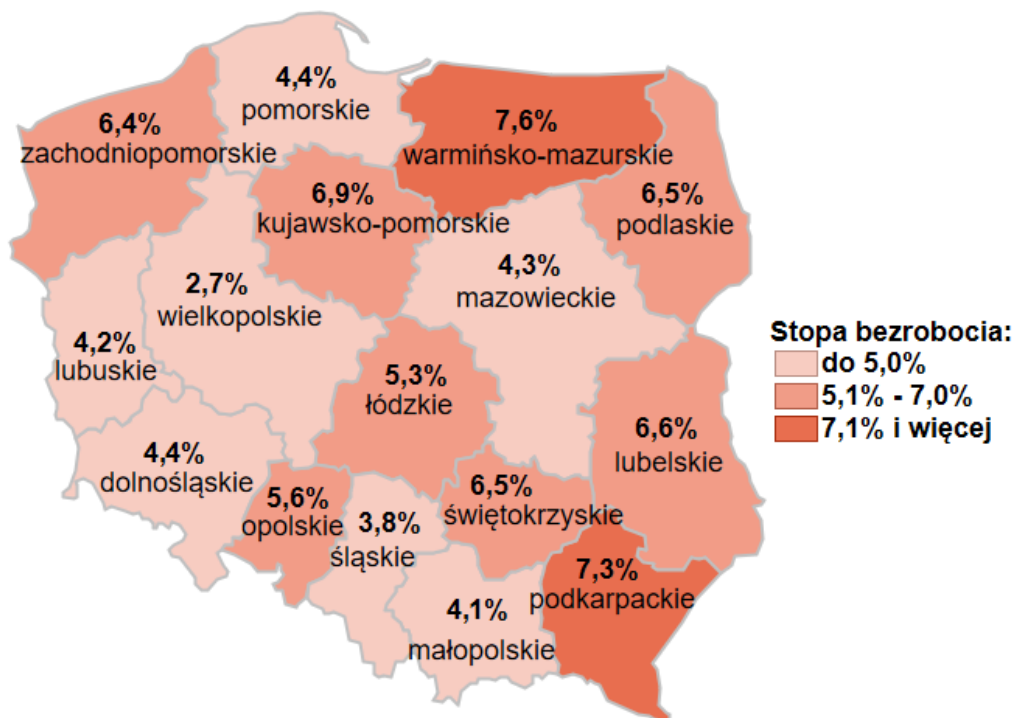

## Stopa bezrobocia w kraju według stanu na 30.06.2022 roku

### Opis do mapy kraju

województwo	stopa bezrobocia według stanu na 30.06.2022 roku
dolnośląskie	4,4%
kujawsko-pomorskie	6,9%
lubelskie	6,6%
lubuskie	4,2%
łódzkie	5,3%
małopolskie	4,1%
mazowieckie	4,3%
opolskie	5,6%
podkarpackie	7,3%
podlaskie	6,5%
pomorskie	4,4%
śląskie	3,8%
świętokrzyskie	6,5%
warmińsko-mazurskie	7,6%
wielkopolskie	2,7%
zachodniopomorskie	6,4%

Stopa bezrobocia dla Polski według stanu na 30.06.2022 roku wyniosła 4,9%

Źródło: Opracowanie własne na podstawie danych GUS.

Opracowano: Wydział Pomorskiego Obserwatorium Rynku Pracy, WUP w Gdańsku