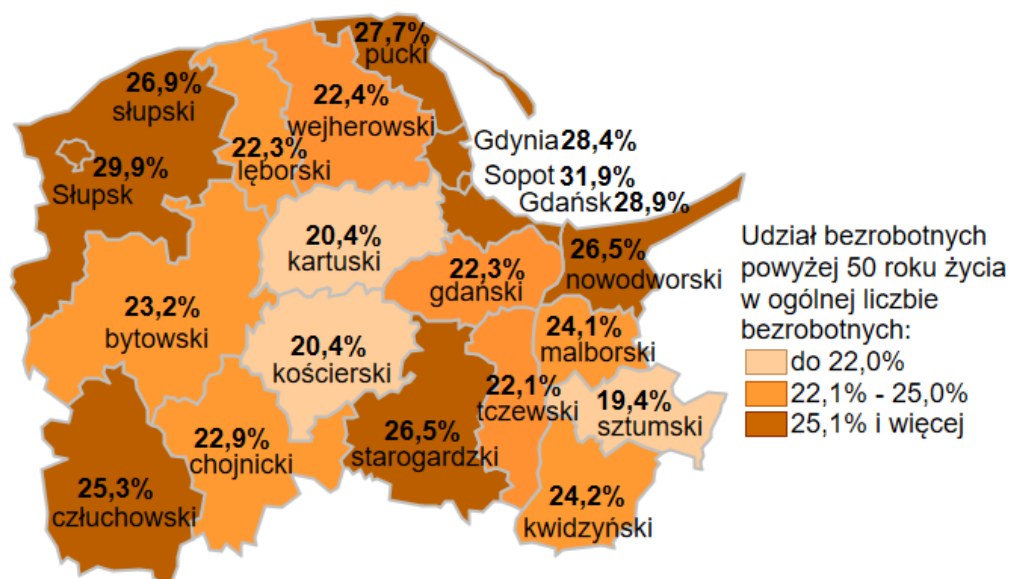

Udział bezrobotnych powyżej 50 roku życia w ogólnej liczbie bezrobotnych w powiatach województwa pomorskiego wg stanu na 30.06.2022 roku

Opis do mapy województwa pomorskiego

powiat	udział bezrobotnych powyżej 50 roku życia w ogólnej liczbie bezrobotnych wg stanu na 30.06.2022 roku
bytowski	23,2%
chojnicki	22,9%
człuchowski	25,3%
gdański	22,3%
kartuski	20,4%
kościerski	20,4%
kwidzyński	24,2%
łęborski	22,3%
malborski	24,1%
nowodworski	26,5%
pucki	27,7%
słupski	26,9%
starogardzki	26,5%
sztumski	19,4%
tczewski	22,1%
wejherowski	22,4%
Gdańsk	28,9%
Gdynia	28,4%
Słupsk	29,9%
Sopot	31,9%

Udział bezrobotnych powyżej 50 roku życia w ogólnej liczbie bezrobotnych w województwie pomorskim wg stanu na 30.06.2022 roku wyniósł 25,0%.

Źródło: Opracowanie własne na podstawie badań statystycznych rynku pracy MRiPS-01.
Opracowano: Wydział Pomorskiego Obserwatorium Rynku Pracy, WUP w Gdańsku