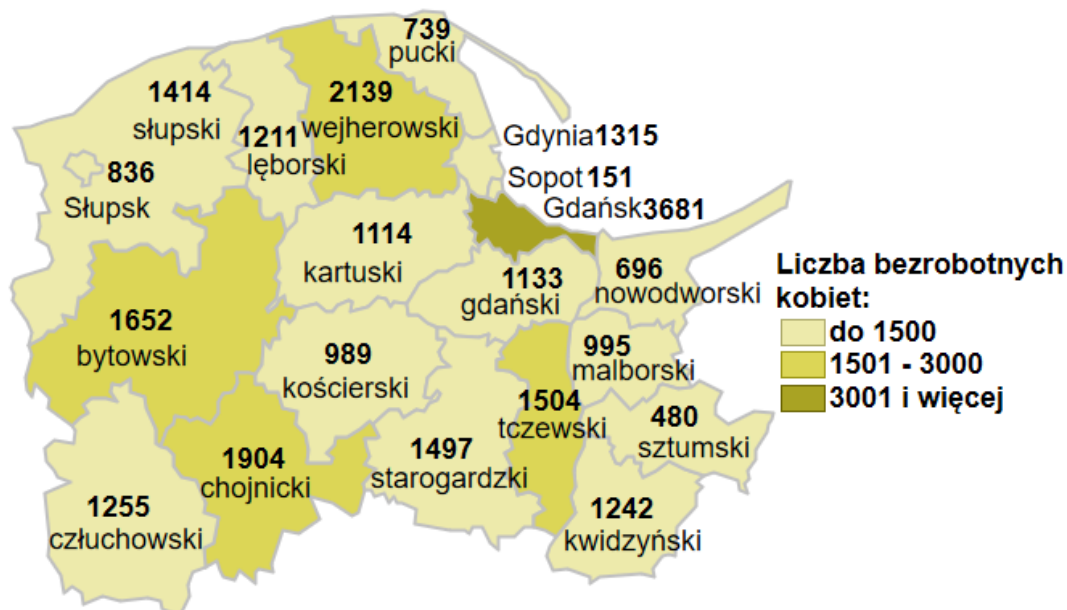

## Liczba bezrobotnych kobiet w powiatach województwa pomorskiego wg stanu na 30.06.2022 roku

### Opis do mapy województwa pomorskiego

powiat	liczba bezrobotnych kobiet wg stanu na 30.06.2022 roku
bytowski	1652
chojnicki	1904
człuchowski	1255
gdański	1133
kartuski	1114
kościerski	989
kwidzyński	1242
lęborski	1211
malborski	995
nowodworski	696
pucki	739
słupski	1414
starogardzki	1497
sztumski	480
tczewski	1504
wejherowski	2139
Gdańsk	3681
Gdynia	1315
Słupsk	836
Sopot	151

Liczba bezrobotnych kobiet w województwie pomorskim wg stanu na 30.06.2022 roku wyniosła 25947.

Źródło: Opracowanie własne na podstawie badań statystycznych rynku pracy MRiPS-01.  
Opracowano: Wydział Pomorskiego Obserwatorium Rynku Pracy, WUP w Gdańsku