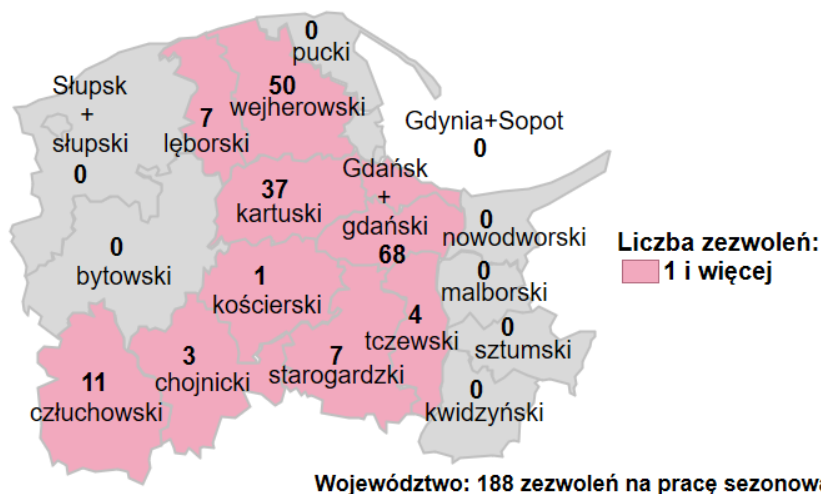

## Zezwolenia na pracę sezonową dla cudzoziemców wydane w powiatowych urzędach pracy województwa pomorskiego w I półroczu 2022 roku

### Opis do mapy zezwolenia na pracę sezonową dla cudzoziemców

powiat	Liczba wydanych zezwoleń w I półroczu 2022 roku
bytowski	0
chojnicki	3
człuchowski	11
kartuski	37
kościerski	1
kwidzyński	0
łęborski	7
malborski	0
nowodworski	0
pucki	0
starogardzki	7
sztumski	0
tczewski	4
wejherowski	50
miasto Gdańsk i powiat gdański	68
miasto Gdynia i miasto Sopot	0
miasto Słupsk i powiat słupski	0