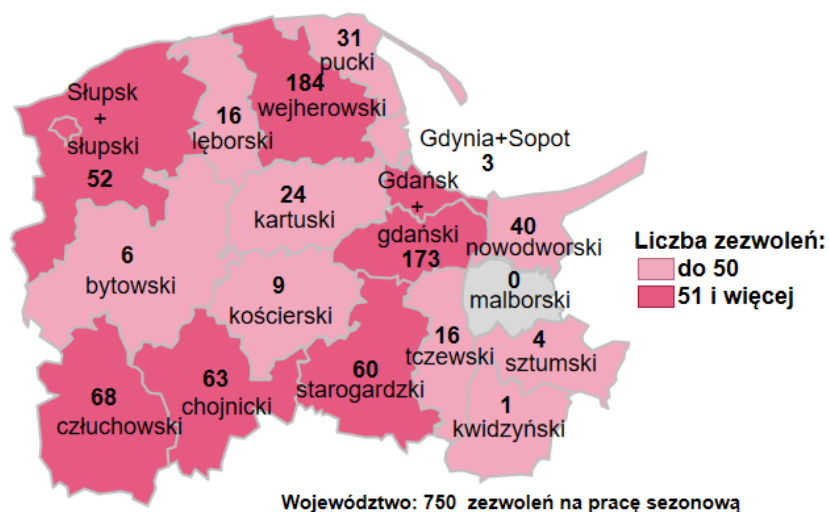

## Zezwolenia na pracę sezonową dla cudzoziemców wydane w powiatowych urzędach pracy województwa pomorskiego w I półroczu 2021 roku

### Opis do mapy zezwolenia na pracę sezonową dla cudzoziemców

powiat	Liczba wydanych zezwoleń w I półroczu 2021 roku
bytowski	6
chojnicki	63
człuchowski	68
kartuski	24
kościerski	9
kwidzyński	1
łęborski	16
malborski	0
nowodworski	40
pucki	31
starogardzki	60
sztumski	4
tczewski	16
wejherowski	184
miasto Gdańsk i powiat gdański	173
miasto Gdynia i miasto Sopot	3
miasto Słupsk i powiat słupski	52

W I półroczu 2021 roku w województwie pomorskim wydano 750 zezwoleń na pracę sezonową.

Źródło: Opracowanie własne na podstawie danych z Centralnego Systemu Analityczno-Raportowego z dnia 14.07.2021 r.

Opracowano: Wydział Pomorskiego Obserwatorium Rynku Pracy, WUP Gdańsk