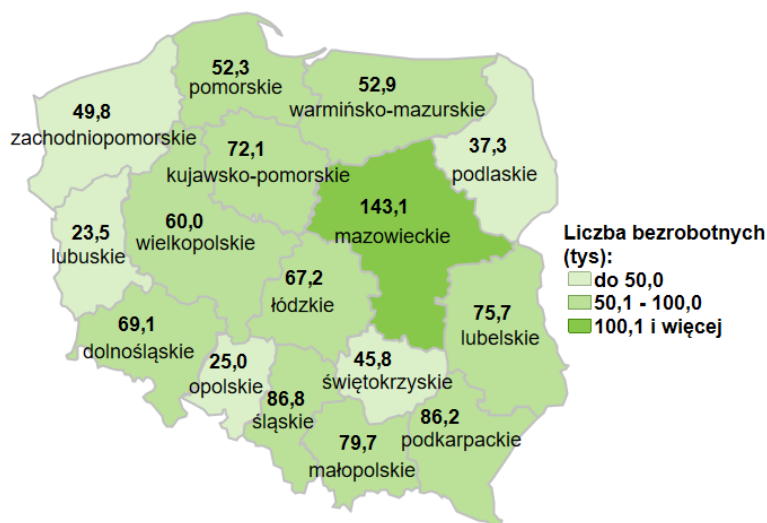

Liczba bezrobotnych w kraju wg stanu na 30.06.2020 roku

Opis do mapy kraju

województwo	Liczba bezrobotnych wg stanu na 30.06.2020 rok [w tysiącach]
dolnośląskie	69,1
kujawsko-pomorskie	72,1
lubelskie	75,7
lubuskie	23,5
łódzkie	67,2
małopolskie	79,7
mazowieckie	143,1
opolskie	25,0
podkarpackie	86,2
podlaskie	37,3
pomorskie	52,3
śląskie	86,8
świętokrzyskie	45,8
warmińsko-mazurskie	52,9
wielkopolskie	60,0
zachodniopomorskie	49,8

Liczba bezrobotnych dla Polski wg stanu na 30.06.2020 roku wyniosła 1 026,5 tys. osób.

Opracowano: Wydział Pomorskiego Obserwatorium Rynku Pracy, WUP Gdańsk