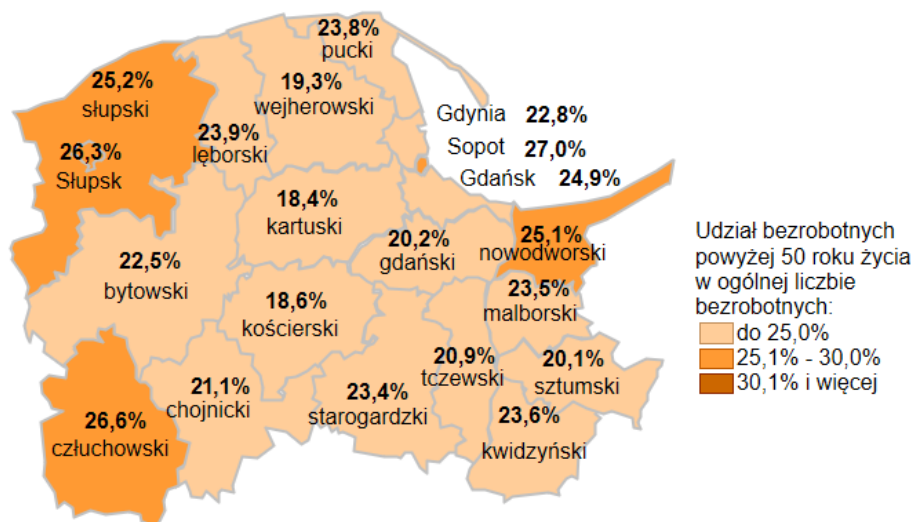

Udział bezrobotnych powyżej 50 roku życia w ogólnej liczbie bezrobotnych w powiatach województwa pomorskiego wg stanu na 30.06.2020 roku

Opis do mapy województwa pomorskiego

powiat	Udział bezrobotnych powyżej 50 roku życia wg stanu na 30.06.2020 roku
bydgoski	22,5%
chojnicki	21,1%
człuchowski	26,6%
gdański	20,2%
kartuski	18,4%
kościerski	18,6%
kwidzyński	23,6%
łęborski	23,9%
malborski	23,5%
nowodworski	25,1%
pucki	23,8%
słupski	25,2%
starogardzki	23,4%
sztumski	20,1%
tczewski	20,9%
wejherowski	19,3%
miasto Gdańsk	24,9%
miasto Gdynia	22,8%
miasto Słupsk	26,3%
miasto Sopot	27,0%

Udział bezrobotnych powyżej 50 roku życia w ogólnej liczbie bezrobotnych w województwie pomorskim wg stanu na 30.06.2020 roku wyniósł 22,8%.

Opracowano: Wydział Pomorskiego Obserwatorium Rynku Pracy, WUP Gdańsk