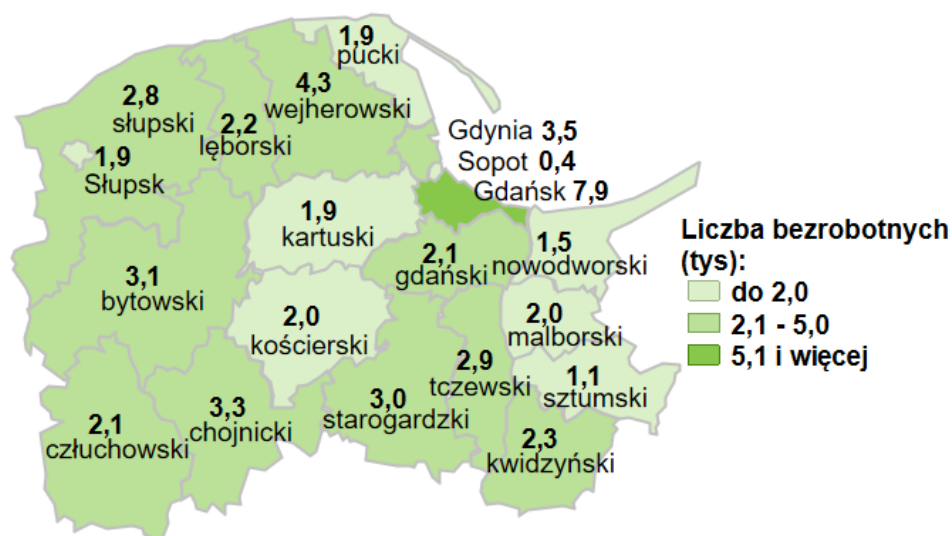

Liczba bezrobotnych w powiatach województwa pomorskiego wg stanu na 30.06.2020 roku

Opis do mapy województwa pomorskiego

powiat	Liczba bezrobotnych wg stanu na 30.06.2020 rok [w tysiącach]
bytowski	3,1
chojnicki	3,3
człuchowski	2,1
gdański	2,1
kartuski	1,9
kościerski	2,0
kwidzyński	2,3
łęborski	2,2
malborski	2,0
nowodworski	1,5
pucki	1,9
słupski	2,8
starogardzki	3,0
sztumski	1,1
tczewski	2,9
wejherowski	4,3
miasto Gdańsk	7,9
miasto Gdynia	3,5
miasto Słupsk	1,9
miasto Sopot	0,4

W województwie pomorskim wg stanu na 30.06.2020 roku zarejestrowanych było 52,3 tysięcy osób bezrobotnych.

Opracowano: Wydział Pomorskiego Obserwatorium Rynku Pracy, WUP Gdańsk