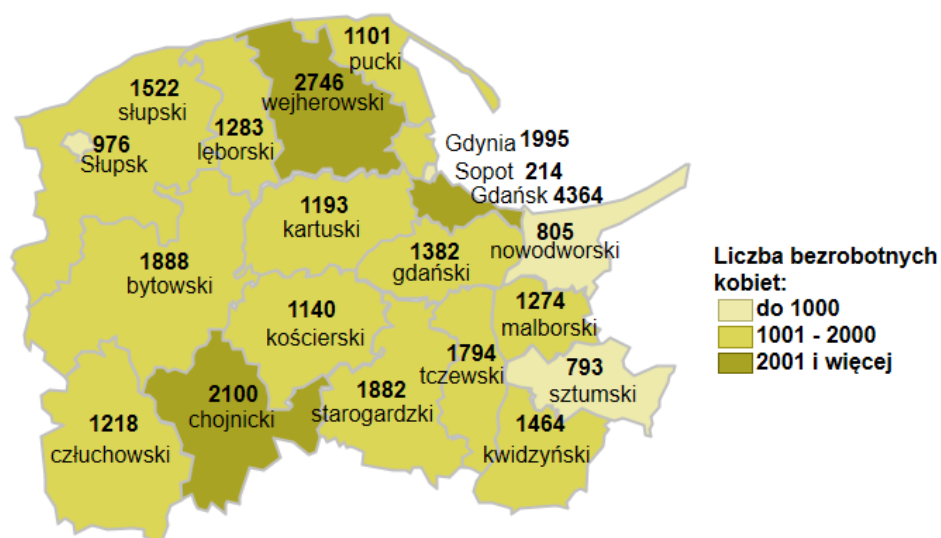

Liczba bezrobotnych kobiet w powiatach województwa pomorskiego wg stanu na 30.06.2020 roku

Opis do mapy województwa pomorskiego

powiat	Liczba bezrobotnych kobiet wg stanu na 30.06.2020 roku
bytowski	1888
chojnicki	2100
człuchowski	1218
gdański	1382
kartuski	1193
kościerski	1140
kwidzyński	1464
łęborski	1283
malborski	1274
nowodworski	805
pucki	1101
słupski	1522
starogardzki	1882
sztumski	793
tczewski	1794
wejherowski	2746
miasto Gdańsk	4364
miasto Gdynia	1995
miasto Słupsk	976
miasto Sopot	214

Liczba bezrobotnych kobiet w województwie pomorskim wg stanu na 30.06.2020 roku wyniosła 31 134.

Opracowano: Wydział Pomorskiego Obserwatorium Rynku Pracy, WUP Gdańsk