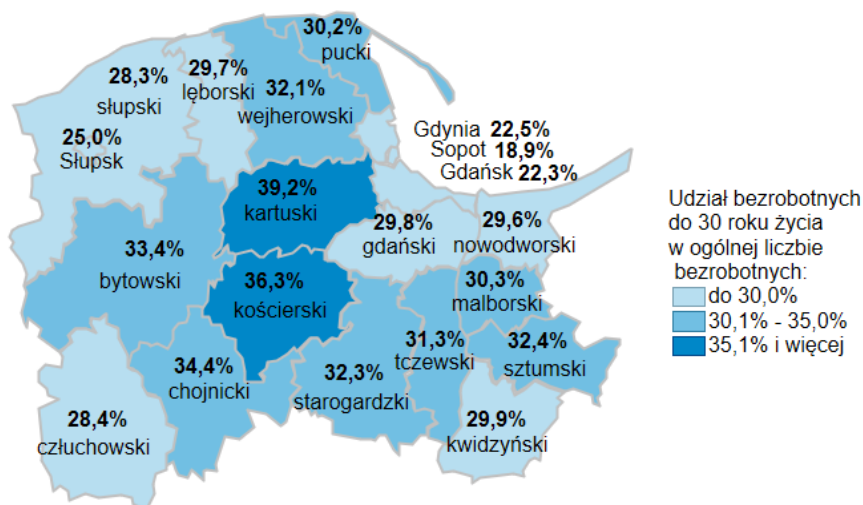

Udział bezrobotnych do 30 roku życia w ogólnej liczbie bezrobotnych
w powiatach województwa pomorskiego
wg stanu na 30.06.2020 roku

Opis do mapy województwa pomorskiego

powiat	Udział bezrobotnych poniżej 30 roku życia wg stanu na 30.06.2020 roku
bytowski	33,4%
chojnicki	34,4%
człuchowski	28,4%
gdański	29,8%
kartuski	39,2%
kościerski	36,3%
kwidzyński	29,9%
łęborski	29,7%
malborski	30,3%
nowodworski	29,6%
pucki	30,2%
słupski	28,3%
starogardzki	32,3%
sztumski	32,4%
tczewski	31,3%
wejherowski	32,1%
miasto Gdańsk	22,3%
miasto Gdynia	22,5%
miasto Słupsk	25,0%
miasto Sopot	18,9%

Udział bezrobotnych poniżej 30 roku życia w ogólnej liczbie bezrobotnych w województwie pomorskim wg stanu na 30.06.2020 roku wyniósł 29,4%.

Opracowano: Wydział Pomorskiego Obserwatorium Rynku Pracy, WUP Gdańsk.