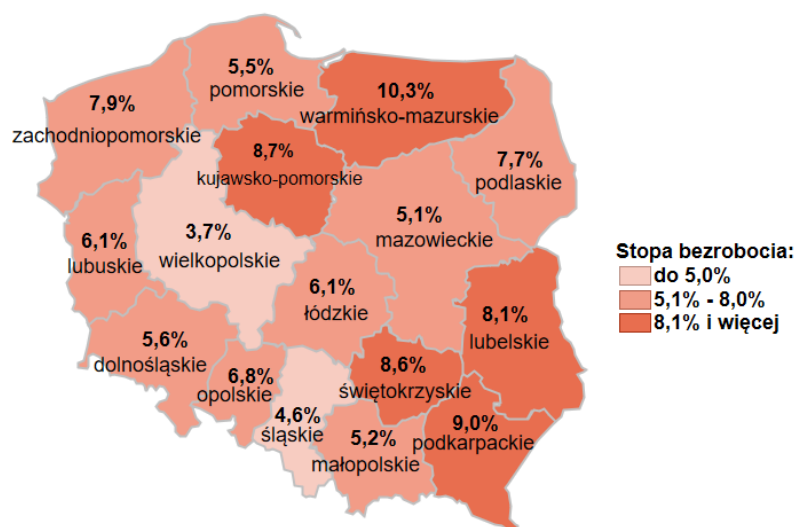

Stopa bezrobocia w kraju wg stanu na 30.06.2020 roku

Opis do mapy kraju

województwo	Stopa bezrobocia wg stanu na 30.06.2020 rok
dolnośląskie	5,6%
kujawsko-pomorskie	8,7%
lubelskie	8,1%
lubuskie	6,1%
łódzkie	6,1%
małopolskie	5,2%
mazowieckie	5,1%
opolskie	6,8%
podkarpackie	9,0%
podlaskie	7,7%
pomorskie	5,5%
śląskie	4,6%
świętokrzyskie	8,6%
warmińsko-mazurskie	10,3%
wielkopolskie	3,7%
zachodniopomorskie	7,9%

Stopa bezrobocia dla Polski wg stanu na 30.06.2020 roku wyniosła 6,1%.

Opracowano: Wydział Pomorskiego Obserwatorium Rynku Pracy, WUP Gdańsk