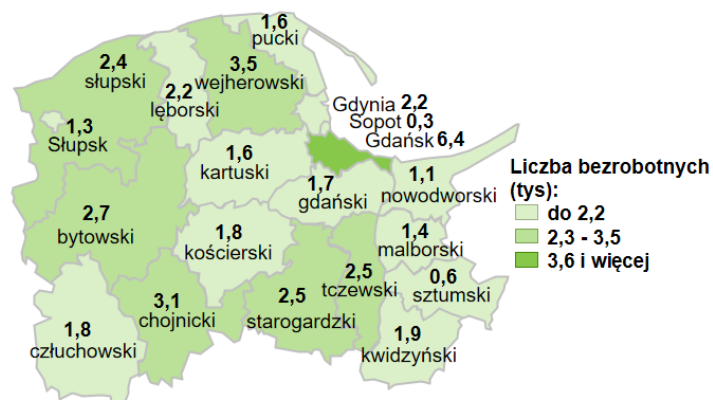

## Liczba bezrobotnych w powiatach województwa pomorskiego wg stanu na 31.05.2023 roku

### Opis do mapy województwa pomorskiego

powiat	Liczba bezrobotnych wg stanu na 31.05.2023 rok [w tysiącach]
bytowski	2,7
chojnicki	3,1
człuchowski	1,8
gdański	1,7
kartuski	1,6
kościerski	1,8
kwidzyński	1,9
łęborski	2,2
malborski	1,4
nowodworski	1,1
pucki	1,6
słupski	2,4
starogardzki	2,5
sztumski	0,6
tczewski	2,5
wejherowski	3,5
miasto Gdańsk	6,4
miasto Gdynia	2,2
miasto Słupsk	1,3
miasto Sopot	0,3

W województwie pomorskim wg stanu na 31.05.2023 roku zarejestrowanych było 42,8 tys. osób bezrobotnych.

Źródło: Opracowanie własne na podstawie badań statystycznych rynku pracy MRiPS-01.

Opracowanie: Dorota Gabryelczyk, Wydział Współpracy i Analiz, Zespół Pomorskiego Obserwatorium Rynku Pracy, WUP Gdańsk.