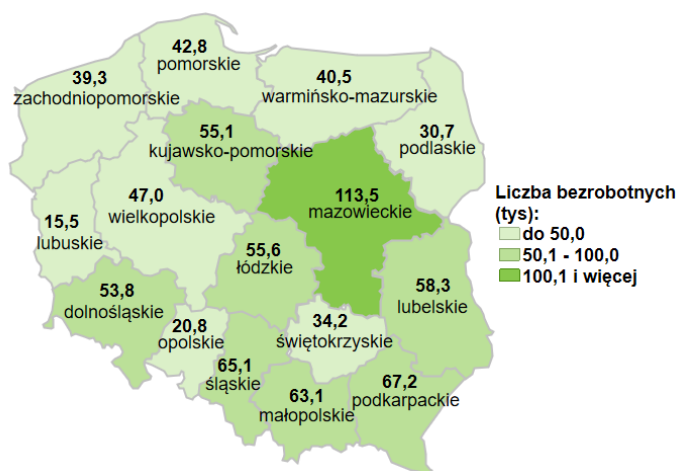

## Liczba bezrobotnych w kraju wg stanu na 31.05.2023 roku

### Opis do mapy kraju

województwo	Liczba bezrobotnych wg stanu na 31.05.2023 rok [w tysiącach]
dolnośląskie	53,8
kujawsko-pomorskie	55,1
lubelskie	58,3
lubuskie	15,5
łódzkie	55,6
małopolskie	63,1
mazowieckie	113,5
opolskie	20,8
podkarpackie	67,2
podlaskie	30,7
pomorskie	42,8
śląskie	65,1
świętokrzyskie	34,2
warmińsko-mazurskie	40,2
wielkopolskie	47,0
zachodniopomorskie	39,3

Liczba bezrobotnych dla Polski wg stanu na 31.05.2023 roku wyniosła 802,3 tys. osób.

Źródło: Opracowanie własne na podstawie danych GUS.

Opracowanie: Dorota Gabryelczyk, Wydział Współpracy i Analiz, Zespół Pomorskiego Obserwatorium Rynku Pracy, WUP Gdańsk.