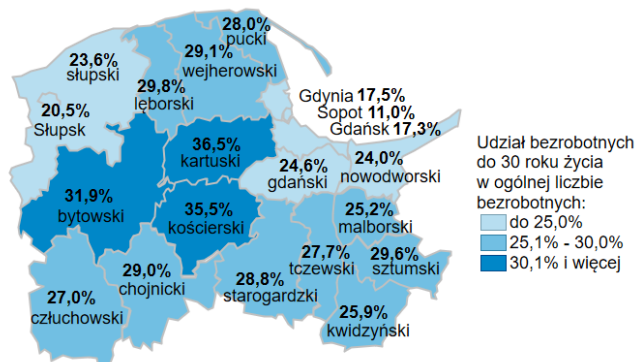

Udział bezrobotnych do 30 roku życia w ogólnej liczbie bezrobotnych w powiatach województwa pomorskiego wg stanu na 31.05.2023 roku

Opis do mapy województwa pomorskiego

powiat	Udział bezrobotnych poniżej 30 roku życia wg stanu na 31.05.2023 roku
bytowski	31,9%
chojnicki	29,0%
człuchowski	27,0%
gdański	24,6%
kartuski	36,5%
kościerski	35,5%
kwidzyński	25,9%
łęborski	29,8%
malborski	25,2%
nowodworski	24,0%
pucki	28,0%
słupski	23,6%
starogardzki	28,8%
sztumski	29,6%
tczewski	27,7%
wejherowski	29,1%
miasto Gdańsk	17,3%
miasto Gdynia	17,5%
miasto Słupsk	20,5%
miasto Sopot	11,0%

Udział bezrobotnych poniżej 30 roku życia w ogólnej liczbie bezrobotnych w województwie pomorskim wg stanu na 31.05.2023 roku wyniósł 26,0%.

Źródło: Opracowanie własne na podstawie badań statystycznych rynku pracy MRiPS-01.
Opracowanie: Dorota Gabryelczyk, Wydział Współpracy i Analiz, Zespół Pomorskiego Obserwatorium Rynku Pracy, WUP Gdańsk.