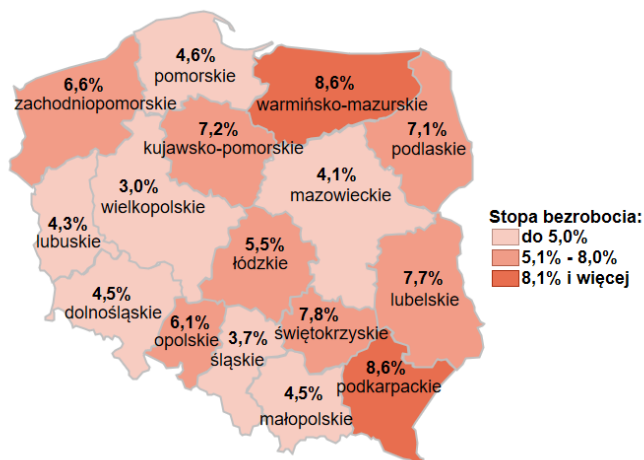

Stopa bezrobocia w kraju wg stanu na 31.05.2023 roku

Opis do mapy kraju

województwo	Stopa bezrobocia wg stanu na 31.05.2023 rok
dolnośląskie	4,5%
kujawsko-pomorskie	7,2%
lubelskie	7,7%
lubuskie	4,3%
łódzkie	5,5%
małopolskie	4,5%
mazowieckie	4,1%
opolskie	6,1%
podkarpackie	8,6%
podlaskie	7,1%
pomorskie	4,6%
śląskie	3,7%
świętokrzyskie	7,8%
warmińsko-mazurskie	8,6%
wielkopolskie	3,0%
zachodniopomorskie	6,6%

Stopa bezrobocia dla Polski wg stanu na 31.05.2023 roku wyniosła 5,1%.

Źródło: Opracowanie własne na podstawie danych GUS.

Opracowanie: Dorota Gabryelczyk, Wydział Współpracy i Analiz, Zespół Pomorskiego Obserwatorium Rynku Pracy, WUP Gdańsk.