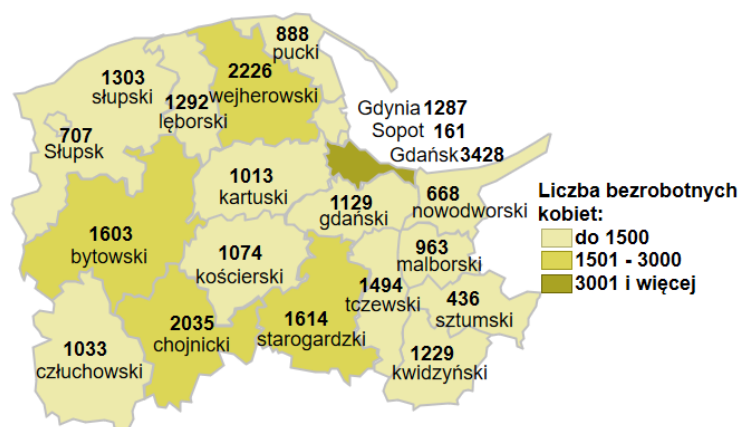

Liczba bezrobotnych kobiet w powiatach województwa pomorskiego wg stanu na 31.05.2023 roku

Opis do mapy województwa pomorskiego

powiat	Liczba bezrobotnych kobiet wg stanu na 31.05.2023 roku
bytowski	1603
chojnicki	2035
człuchowski	1033
gdański	1129
kartuski	1013
kościerski	1074
kwidzyński	1229
łęborski	1292
malborski	963
nowodworski	668
pucki	888
słupski	1303
starogardzki	1614
sztumski	436
tczewski	1494
wejherowski	2226
miasto Gdańsk	3428
miasto Gdynia	1287
miasto Słupsk	707
miasto Sopot	161

Liczba bezrobotnych kobiet w województwie pomorskim wg stanu na 31.05.2023 roku wyniosła 25 583.

Źródło: Opracowanie własne na podstawie badań statystycznych rynku pracy MRiPS-01.
Opracowanie: Dorota Gabryelczyk, Wydział Współpracy i Analiz, Zespół Pomorskiego Obserwatorium Rynku Pracy, WUP Gdańsk.