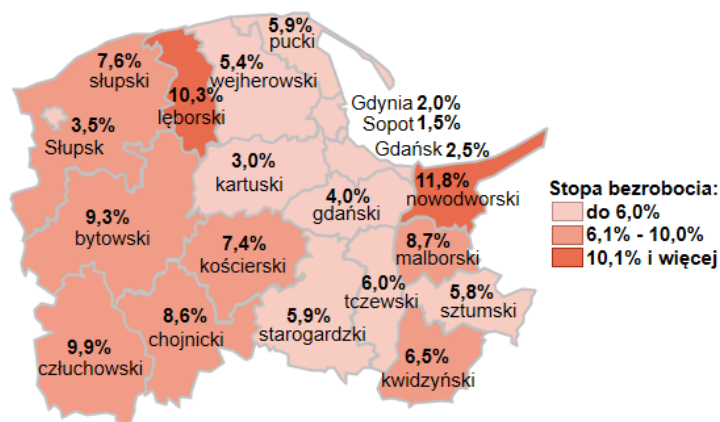

Stopa bezrobocia w powiatach województwa pomorskiego wg stanu na 31.05.2023 roku

Opis do mapy województwa pomorskiego

powiat	Stopa bezrobocia wg stanu na 31.05.2023 roku
bytowski	9,3%
chojnicki	8,6%
człuchowski	9,9%
gdański	4,0%
kartuski	3,0%
kościerski	7,4%
kwidzyński	6,5%
łęborski	10,3%
malborski	8,7%
nowodworski	11,8%
pucki	5,9%
słupski	7,6%
starogardzki	5,9%
sztumski	5,8%
tczewski	6,0%
wejherowski	5,4%
miasto Gdańsk	2,5%
miasto Gdynia	2,0%
miasto Słupsk	3,5%
miasto Sopot	1,5%

Stopa bezrobocia w województwie pomorskim wg stanu na 31.05.2023 roku wyniosła 4,6%.

Źródło: Opracowanie własne na podstawie danych GUS.

Opracowanie: Dorota Gabryelczyk, Wydział Współpracy i Analiz, Zespół Pomorskiego Obserwatorium Rynku Pracy, WUP Gdańsk.