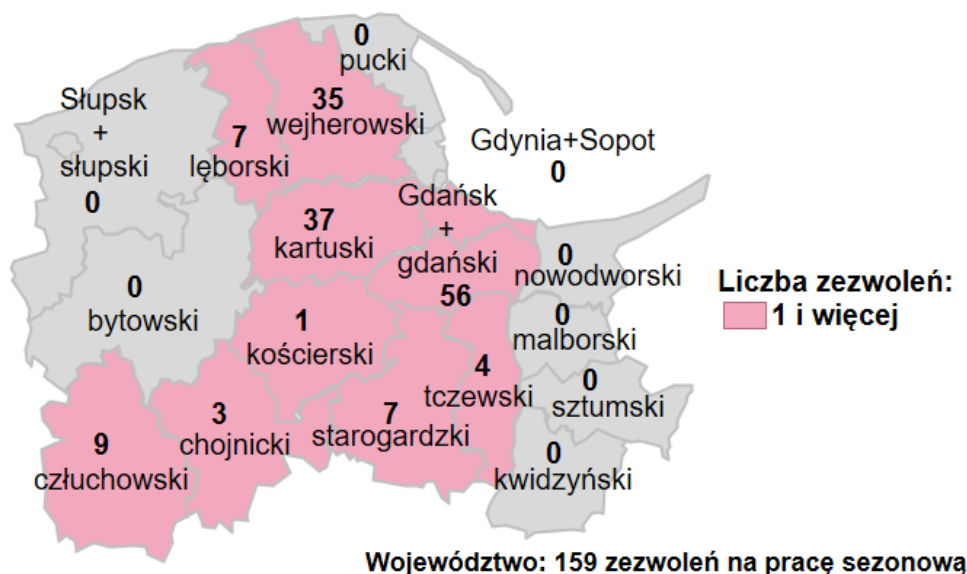

Zezwolenia na pracę sezonową dla cudzoziemców wydane w powiatowych urzędach pracy województwa pomorskiego w okresie od stycznia do maja 2022 roku

Opis do mapy zezwolenia na pracę sezonową dla cudzoziemców

powiat	Liczba wydanych zezwoleń od stycznia do maja 2022 roku
bytowski	0
chojnicki	3
człuchowski	9
kartuski	37
kościerski	1
kwidzyński	0
łęborski	7
malborski	0
nowodworski	0
pucki	0
starogardzki	7
sztumski	0
tczewski	4
wejherowski	35
miasto Gdańsk i powiat gdański	56
miasto Gdynia i miasto Sopot	0
miasto Słupsk i powiat słupski	0