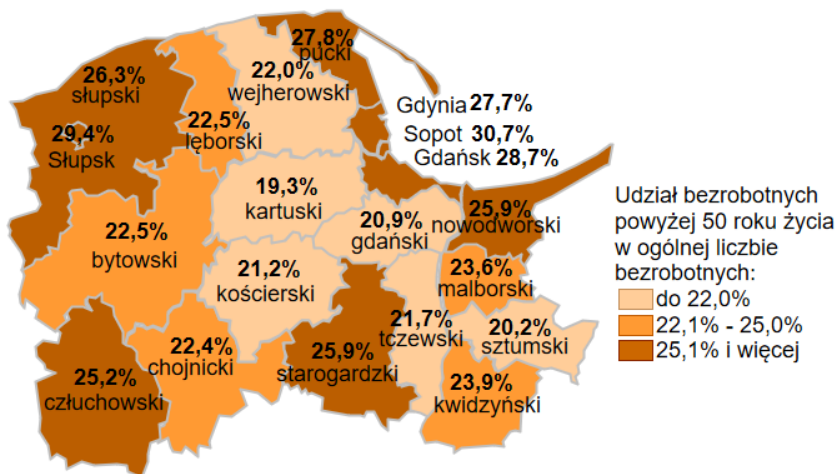

**Udział bezrobotnych powyżej 50 roku życia w ogólnej liczbie bezrobotnych
w powiatach województwa pomorskiego
wg stanu na 31.05.2022 roku**

Opis do mapy województwa pomorskiego

powiat	Udział bezrobotnych powyżej 50 roku życia wg stanu na 31.05.2022 roku
bytowski	22,5%
chojnicki	22,4%
człuchowski	25,2%
gdański	20,9%
kartuski	19,3%
kościerski	21,2%
kwidzyński	23,9%
łęborski	22,5%
malborski	23,6%
nowodworski	25,9%
pucki	27,8%
słupski	26,3%
starogardzki	25,9%
sztumski	20,2%
tczewski	21,7%
wejherowski	22,0%
miasto Gdańsk	28,7%
miasto Gdynia	27,7%
miasto Słupsk	29,4%
miasto Sopot	30,7%

Udział bezrobotnych powyżej 50 roku życia w ogólnej liczbie bezrobotnych w województwie pomorskim wg stanu na 31.05.2022 roku wyniósł 24,6%.

Źródło: Opracowanie własne na podstawie badań statystycznych rynku pracy MRiPS-01.
Opracowano: Wydział Pomorskiego Obserwatorium Rynku Pracy, WUP Gdańsk