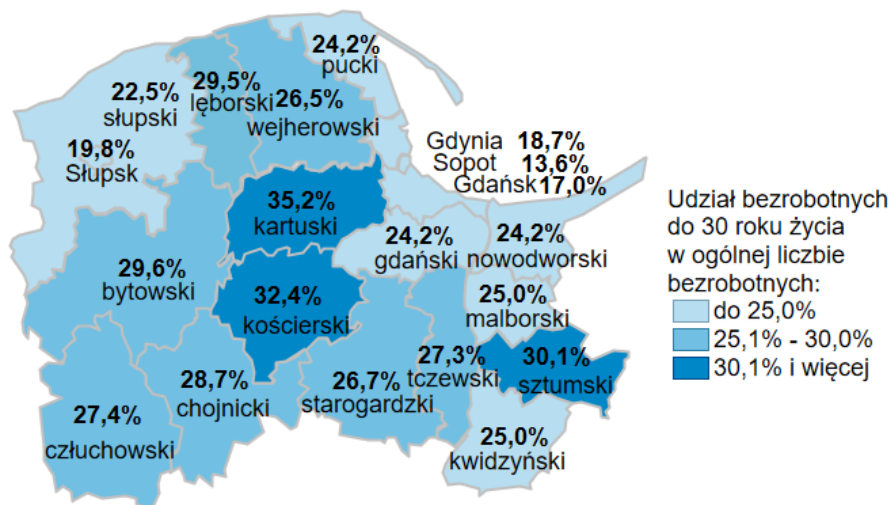

Udział bezrobotnych do 30 roku życia w ogólnej liczbie bezrobotnych  
w powiatach województwa pomorskiego  
wg stanu na 31.05.2022 roku

Opis do mapy województwa pomorskiego

powiat	Udział bezrobotnych poniżej 30 roku życia wg stanu na 31.05.2022 roku
bytowski	29,6%
chojnicki	28,7%
człuchowski	27,4%
gdański	24,2%
kartuski	35,2%
kościerski	32,4%
kwidzyński	25,0%
lęborski	29,5%
malborski	25,0%
nowodworski	24,2%
pucki	24,2%
słupski	22,5%
starogardzki	26,7%
sztumski	30,1%
tczewski	27,3%
wejherowski	26,5%
miasto Gdańsk	17,0%
miasto Gdynia	18,7%
miasto Słupsk	19,8%
miasto Sopot	13,6%

Udział bezrobotnych poniżej 30 roku życia w ogólnej liczbie bezrobotnych w województwie pomorskim wg stanu na 31.05.2022 roku wyniósł 24,9%.

Źródło: Opracowanie własne na podstawie badań statystycznych rynku pracy MRiPS-01.  
Opracowano: Wydział Pomorskiego Obserwatorium Rynku Pracy, WUP Gdańsk.