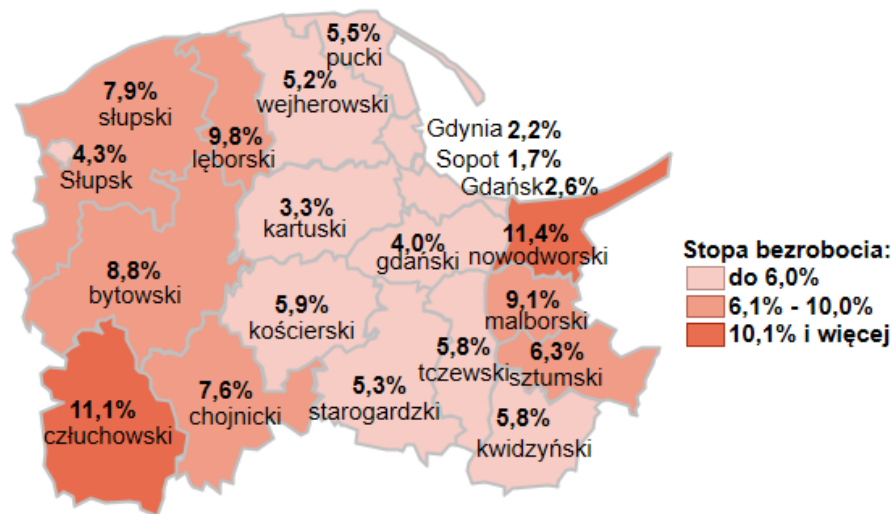

## Stopa bezrobocia w powiatach województwa pomorskiego wg stanu na 31.05.2022 roku

### Opis do mapy województwa pomorskiego

powiat	Stopa bezrobocia wg stanu na 31.05.2022 roku
bytowski	8,8%
chojnicki	7,6%
człuchowski	11,1%
gdąński	4,0%
kartuski	3,3%
kościerski	5,9%
kwidzyński	5,8%
łęborski	9,8%
malborski	9,1%
nowodworski	11,4%
pucki	5,5%
słupski	7,9%
starogardzki	5,3%
sztumski	6,3%
tczewski	5,8%
wejherowski	5,2%
miasto Gdańsk	2,6%
miasto Gdynia	2,2%
miasto Słupsk	4,3%
miasto Sopot	1,7%

Stopa bezrobocia w województwie pomorskim wg stanu na 31.05.2022 roku wyniosła 4,6%.

Źródło: Opracowanie własne na podstawie danych GUS.

Opracowano: Wydział Pomorskiego Obserwatorium Rynku Pracy, WUP Gdańsk