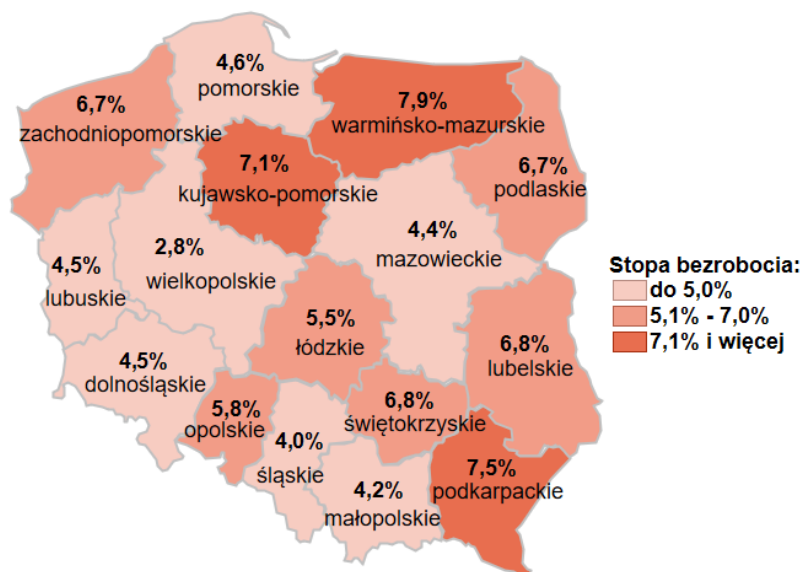

Stopa bezrobocia w kraju wg stanu na 31.05.2022 roku

Opis do mapy kraju

województwo	Stopa bezrobocia wg stanu na 31.05.2022 rok
dolnośląskie	4,5%
kujawsko-pomorskie	7,1%
lubelskie	6,8%
lubuskie	4,5%
łódzkie	5,5%
małopolskie	4,2%
mazowieckie	4,4%
opolskie	5,8%
podkarpackie	7,5%
podlaskie	6,7%
pomorskie	4,6%
śląskie	4,0%
świętokrzyskie	6,8%
warmińsko-mazurskie	7,9%
wielkopolskie	2,8%
zachodniopomorskie	6,7%

Stopa bezrobocia dla Polski wg stanu na 31.05.2022 roku wyniosła 5,1%.

Źródło: Opracowanie własne na podstawie danych GUS.

Opracowano: Wydział Pomorskiego Obserwatorium Rynku Pracy, WUP Gdańsk