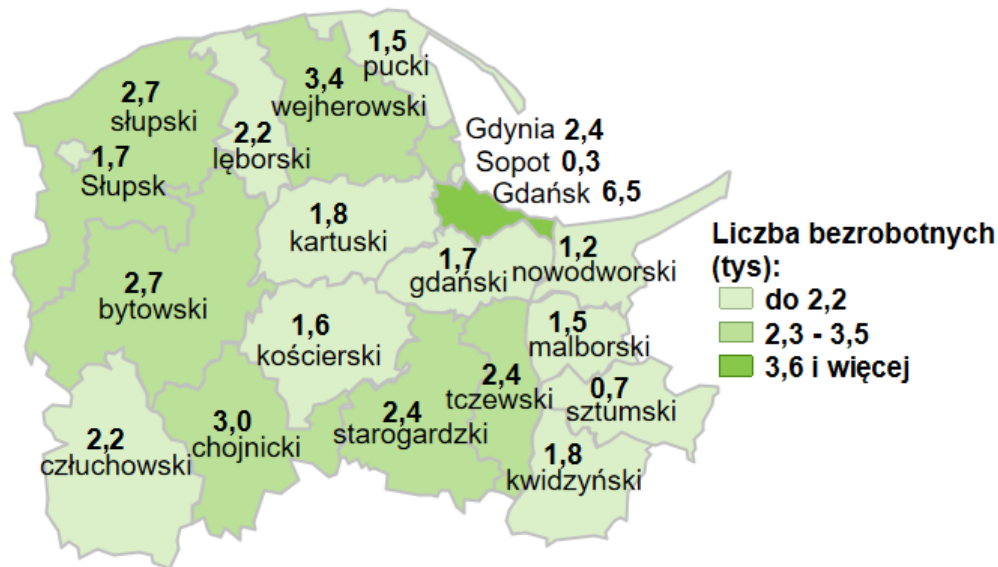

Liczba bezrobotnych w powiatach województwa pomorskiego wg stanu na 31.05.2022 roku

Opis do mapy województwa pomorskiego

powiat	Liczba bezrobotnych wg stanu na 31.05.2022 rok [w tysiącach]
bytowski	2,7
chojnicki	3,0
człuchowski	2,2
gdański	1,7
kartuski	1,8
kościerski	1,6
kwidzyński	1,8
łęborski	2,2
malborski	1,5
nowodworski	1,2
pucki	1,5
słupski	2,7
starogardzki	2,4
sztumski	0,7
tczewski	2,4
wejherowski	3,4
miasto Gdańsk	6,5
miasto Gdynia	2,4
miasto Słupsk	1,7
miasto Sopot	0,3

W województwie pomorskim wg stanu na 31.05.2022 roku zarejestrowanych było 43,8 tys. osób bezrobotnych.

Źródło: Opracowanie własne na podstawie badań statystycznych rynku pracy MRiPS-01.
Opracowano: Wydział Pomorskiego Obserwatorium Rynku Pracy, WUP Gdańsk