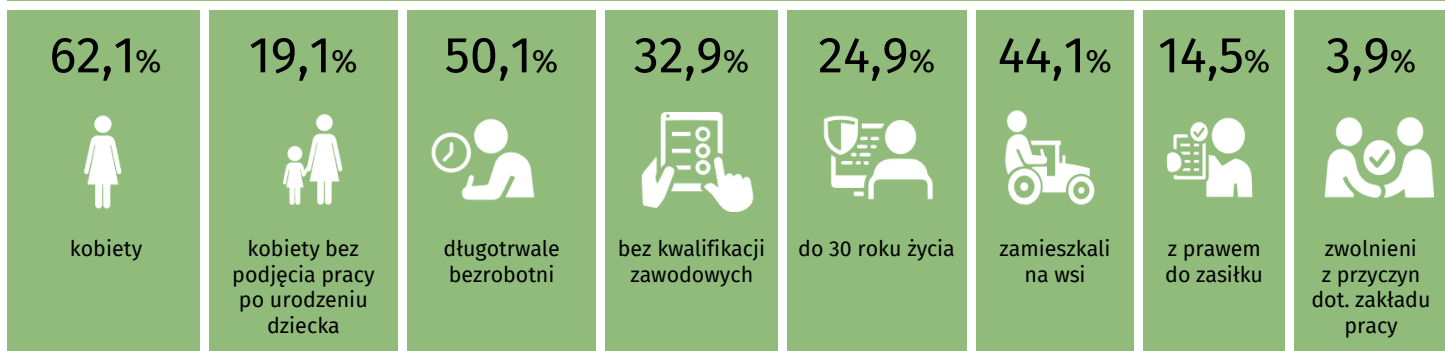

# Rynek pracy województwa pomorskiego

Opracowanie miesięczne

Maj 2022

stopa bezrobocia	zmiana m/m
4,6%	➔ 0,2 pkt. proc.
zarejestrowani bezrobotni	zmiana m/m
43,8 tys.	➔ 3,6%

## WYBRANE GRUPY BEZROBOTNYCH

wolne miejsca pracy i aktywizacji zawodowej	zmiana m/m
7,7 tys.	➔ 6,2%
oświadczenia o powierzeniu pracy cudzoziemcowi	zmiana m/m
6,0 tys.	➔ 4,8%