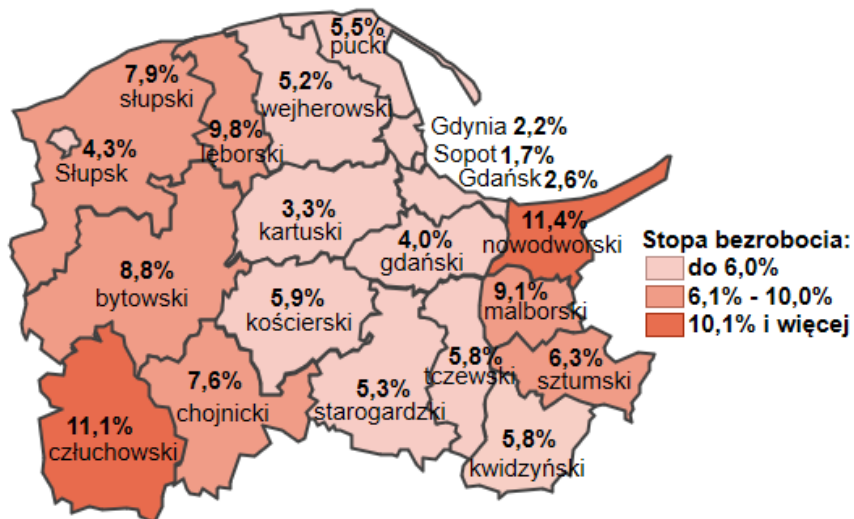

# Rynek pracy województwa pomorskiego

Opracowanie miesięczne

Maj 2022

stopa bezrobocia	zmiana m/m
4,6%	➔ 0,2 pkt. proc.
zarejestrowani bezrobotni	zmiana m/m
43,8 tys.	➔ 3,6%

## WYBRANE GRUPY BEZROBOTNYCH

wolne miejsca pracy i aktywizacji zawodowej	zmiana m/m
7,7 tys.	➔ 6,2%
oświadczenia o powierzeniu pracy cudzoziemcowi	zmiana m/m
6,0 tys.	➔ 4,8%