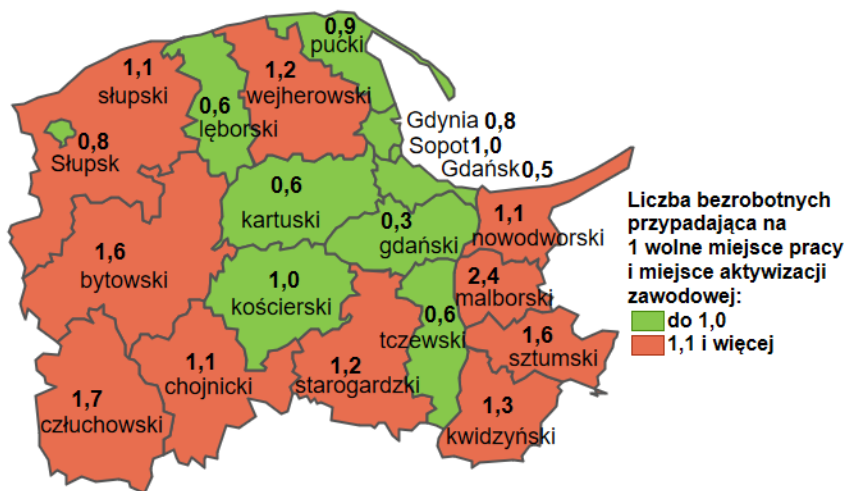

# Rynek pracy województwa pomorskiego

Opracowanie miesięczne

Maj 2022

stopa bezrobocia	zmiana m/m
4,6%	➔ 0,2 pkt. proc.
zarejestrowani bezrobotni	zmiana m/m
43,8 tys.	➔ 3,6%

## WYBRANE GRUPY BEZROBOTNYCH

wolne miejsca pracy i aktywizacji zawodowej	zmiana m/m
7,7 tys.	➔ 6,2%
oświadczenia o powierzeniu pracy cudzoziemcowi	zmiana m/m
6,0 tys.	➔ 4,8%