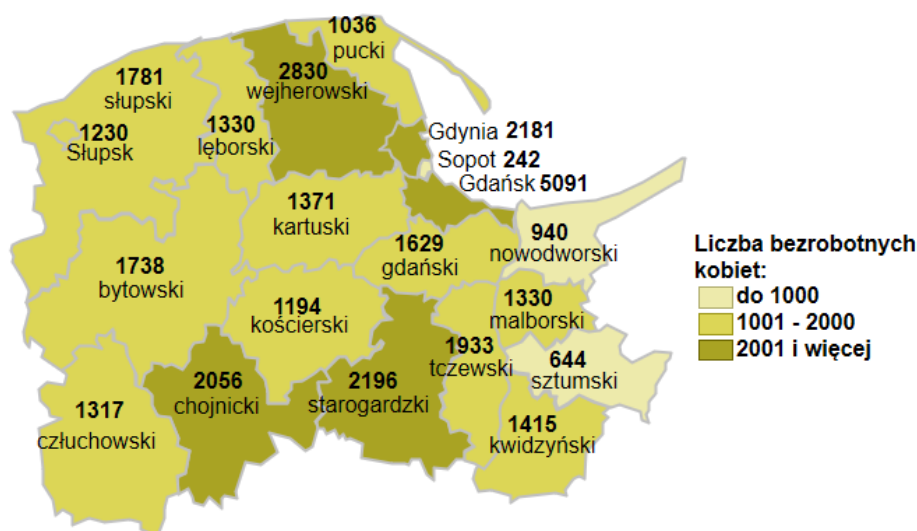

Liczba bezrobotnych kobiet w powiatach województwa pomorskiego wg stanu na 31.05.2021 roku

Opis do mapy województwa pomorskiego

powiat	Liczba bezrobotnych kobiet wg stanu na 31.05.2021 roku
bydgoski	1738
chojnicki	2056
człuchowski	1317
gdański	1629
kartuski	1371
kościerski	1194
kwidzyński	1415
łęborski	1330
malborski	1330
nowodworski	940
pucki	1036
słupski	1781
starogardzki	2196
sztumski	644
tczewski	1933
wejherowski	2830
miasto Gdańsk	5091
miasto Gdynia	2181
miasto Słupsk	1230
miasto Sopot	242

Liczba bezrobotnych kobiet w województwie pomorskim wg stanu na 31.05.2021 roku wyniosła 33 484.

Źródło: Opracowanie własne na podstawie badań statystycznych rynku pracy MRPiT-01.
Opracowano: Wydział Pomorskiego Obserwatorium Rynku Pracy, WUP Gdańsk