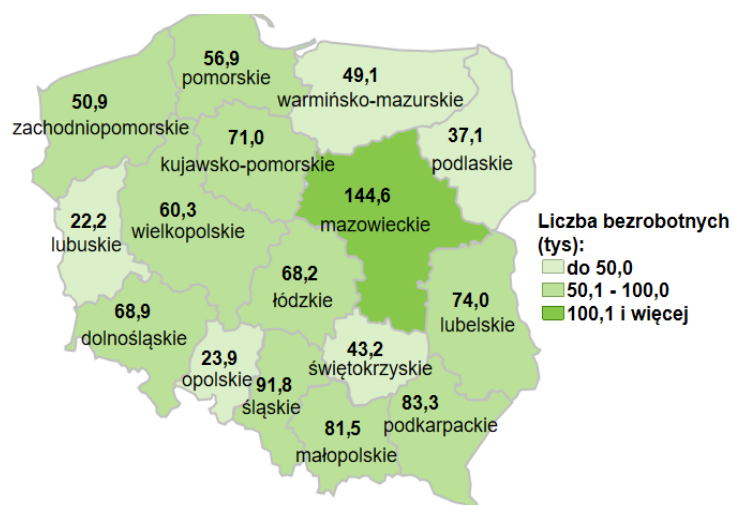

Liczba bezrobotnych w kraju wg stanu na 31.05.2021 roku

Opis do mapy kraju

województwo	Liczba bezrobotnych wg stanu na 31.05.2021 rok [w tysiącach]
dolnośląskie	68,9
kujawsko-pomorskie	71,0
lubelskie	74,0
lubuskie	22,2
łódzkie	68,2
małopolskie	81,5
mazowieckie	144,6
opolskie	23,9
podkarpackie	83,3
podlaskie	37,1
pomorskie	56,9
śląskie	91,8
świętokrzyskie	43,2
warmińsko-mazurskie	49,1
wielkopolskie	60,3
zachodniopomorskie	50,9

Liczba bezrobotnych dla Polski wg stanu na 31.05.2021 roku wyniosła 1 026,7 tys. osób.

Opracowano: Wydział Pomorskiego Obserwatorium Rynku Pracy, WUP Gdańsk