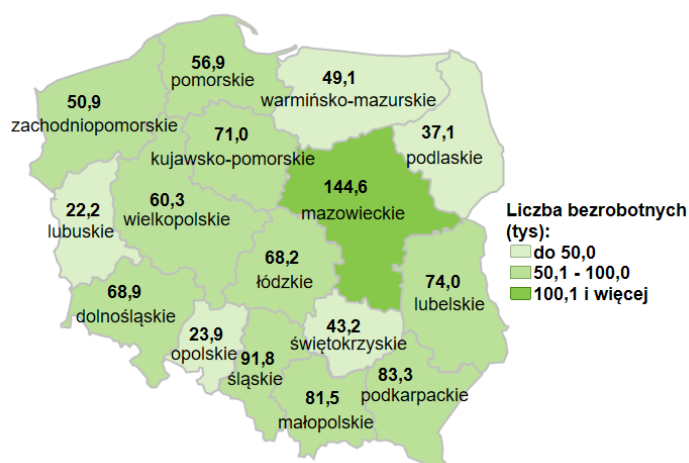

## Liczba bezrobotnych w kraju wg stanu na 31.05.2021 roku

### Opis do mapy kraju

województwo	Liczba bezrobotnych wg stanu na 31.05.2021 rok [w tysiącach]
dolnośląskie	68,9
kujawsko-pomorskie	71,0
lubelskie	74,0
lubuskie	22,2
łódzkie	68,2
małopolskie	81,5
mazowieckie	144,6
opolskie	23,9
podkarpackie	83,3
podlaskie	37,1
pomorskie	56,9
śląskie	91,8
świętokrzyskie	43,2
warmińsko-mazurskie	49,1
wielkopolskie	60,3
zachodniopomorskie	50,9

Liczba bezrobotnych dla Polski wg stanu na 31.05.2021 roku wyniosła 1 026,7 tys. osób.

Opracowano: Wydział Pomorskiego Obserwatorium Rynku Pracy, WUP Gdańsk