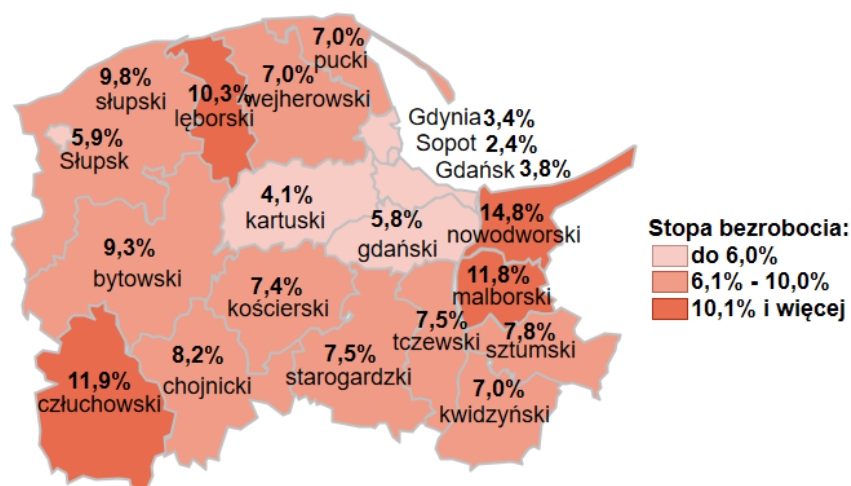

Stopa bezrobocia w powiatach województwa pomorskiego wg stanu na 31.05.2021 roku

Opis do mapy województwa pomorskiego

| powiat | Stopa bezrobocia wg stanu na 31.05.2021 roku |
|---------------|--|
| bytowski | 9,3% |
| chojnicki | 8,2% |
| człuchowski | 11,9% |
| gdański | 5,8% |
| kartuski | 4,1% |
| kościerski | 7,4% |
| kwidzyński | 7,0% |
| łęborski | 10,3% |
| malborski | 11,8% |
| nowodworski | 14,8% |
| pucki | 7,0% |
| słupski | 9,8% |
| starogardzki | 7,5% |
| sztumski | 7,8% |
| tczewski | 7,5% |
| wejherowski | 7,0% |
| miasto Gdańsk | 3,8% |
| miasto Gdynia | 3,4% |
| miasto Słupsk | 5,9% |
| miasto Sopot | 2,4% |

Stopa bezrobocia w województwie pomorskim wg stanu na 31.05.2021 roku wyniosła 6,0%.

Źródło: Opracowanie własne na podstawie danych GUS.

Opracowano: Wydział Pomorskiego Obserwatorium Rynku Pracy, WUP Gdańsk