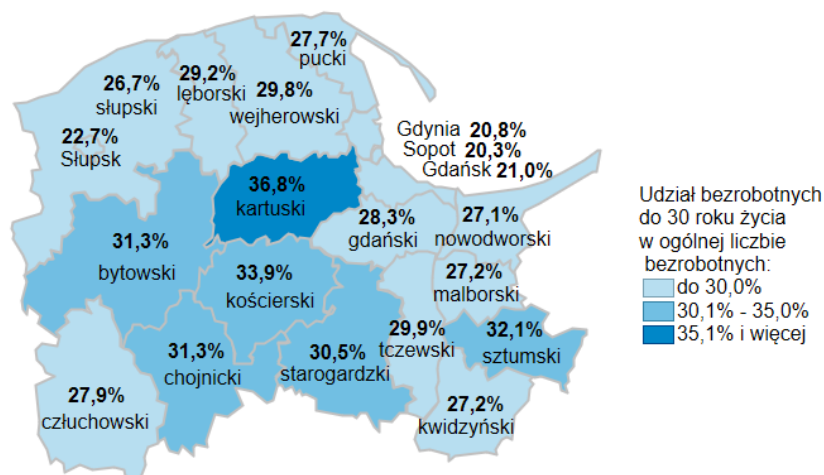

**Udział bezrobotnych do 30 roku życia w ogólnej liczbie bezrobotnych  
w powiatach województwa pomorskiego  
wg stanu na 31.05.2021 roku**

**Opis do mapy województwa pomorskiego**

powiat	Udział bezrobotnych poniżej 30 roku życia wg stanu na 31.05.2021 roku
bytowski	31,3%
chojnicki	31,3%
człuchowski	27,9%
gdański	28,3%
kartuski	36,8%
kościerski	33,9%
kwidzyński	27,2%
łęborski	29,2%
malborski	27,2%
nowodworski	27,1%
pucki	27,7%
słupski	26,7%
starogardzki	30,5%
sztumski	32,1%
tczewski	29,9%
wejherowski	29,8%
miasto Gdańsk	21,0%
miasto Gdynia	20,8%
miasto Słupsk	22,7%
miasto Sopot	20,3%

Udział bezrobotnych poniżej 30 roku życia w ogólnej liczbie bezrobotnych w województwie pomorskim wg stanu na 31.05.2021 roku wyniósł 27,3%.

Źródło: Opracowanie własne na podstawie badań statystycznych rynku pracy MRPiT-01.  
Opracowano: Wydział Pomorskiego Obserwatorium Rynku Pracy, WUP Gdańsk.