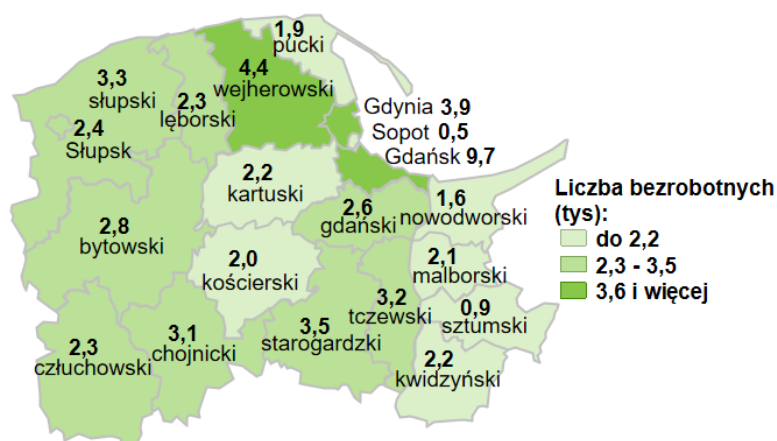

Liczba bezrobotnych w powiatach województwa pomorskiego wg stanu na 31.05.2021 roku

Opis do mapy województwa pomorskiego

powiat	Liczba bezrobotnych wg stanu na 31.05.2021 rok [w tysiącach]
bytowski	2,8
chojnicki	3,1
człuchowski	2,3
gdański	2,6
kartuski	2,2
kościerski	2,0
kwidzyński	2,2
łęborski	2,3
malborski	2,1
nowodworski	1,6
pucki	1,9
słupski	3,3
starogardzki	3,5
sztumski	0,9
tczewski	3,2
wejherowski	4,4
miasto Gdańsk	9,7
miasto Gdynia	3,9
miasto Słupsk	2,4
miasto Sopot	0,5

W województwie pomorskim wg stanu na 31.05.2021 roku zarejestrowanych było 56,9 tys. osób bezrobotnych.

Źródło: Opracowanie własne na podstawie badań statystycznych rynku pracy MRPiT-01.
Opracowano: Wydział Pomorskiego Obserwatorium Rynku Pracy, WUP Gdańsk