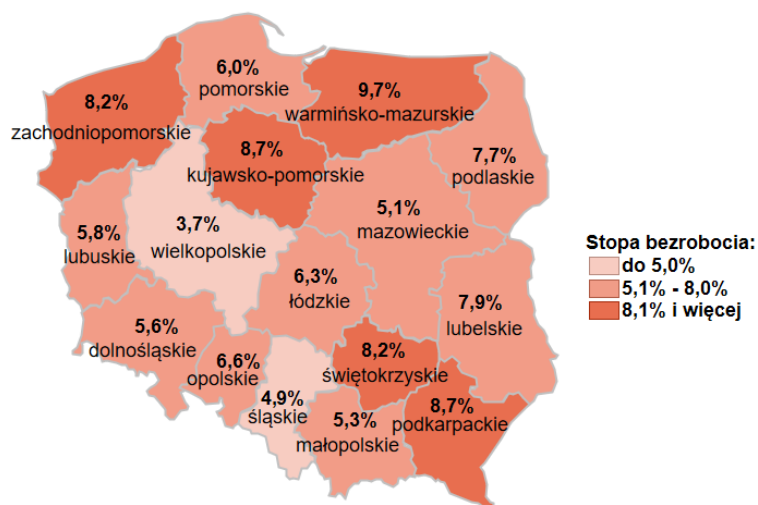

Stopa bezrobocia w kraju wg stanu na 31.05.2021 roku

Opis do mapy kraju

województwo	Stopa bezrobocia wg stanu na 31.05.2021 rok
dolnośląskie	5,6%
kujawsko-pomorskie	8,7%
lubelskie	7,9%
lubuskie	5,8%
łódzkie	6,3%
małopolskie	5,3%
mazowieckie	5,1%
opolskie	6,6%
podkarpackie	8,7%
podlaskie	7,7%
pomorskie	6,0%
śląskie	4,9%
świętokrzyskie	8,2%
warmińsko-mazurskie	9,7%
wielkopolskie	3,7%
zachodniopomorskie	8,2%

Stopa bezrobocia dla Polski wg stanu na 31.05.2021 roku wyniosła 6,1%.

Źródło: Opracowanie własne na podstawie danych GUS.

Opracowano: Wydział Pomorskiego Obserwatorium Rynku Pracy, WUP Gdańsk