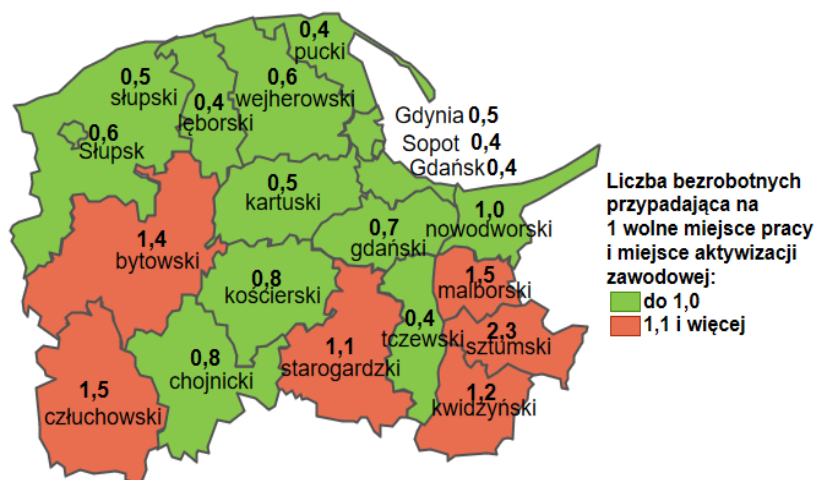

Rynek pracy województwa pomorskiego

KWIECIEŃ 2021

stopa bezrobocia	zmiana m/m
6,2%	➔ 0,1 pkt. proc.
zarejestrowanych bezrobotnych	zmiana m/m
58,6 tys.	➔ 1,4%

WYBRANE GRUPY BEZROBOTNYCH

58,7%	16,3%	44,9%	33,4%	27,6%	41,7%	14,8%	4,1%
kobiety	kobiety bez podjęcia pracy po urodzeniu dziecka	długotrwale bezrobotni	bez kwalifikacji zawodowych	do 30 roku życia	zamieszkali na wsi	z prawem do zasiłku	zwolnieni z przyczyn dot. zakładu pracy