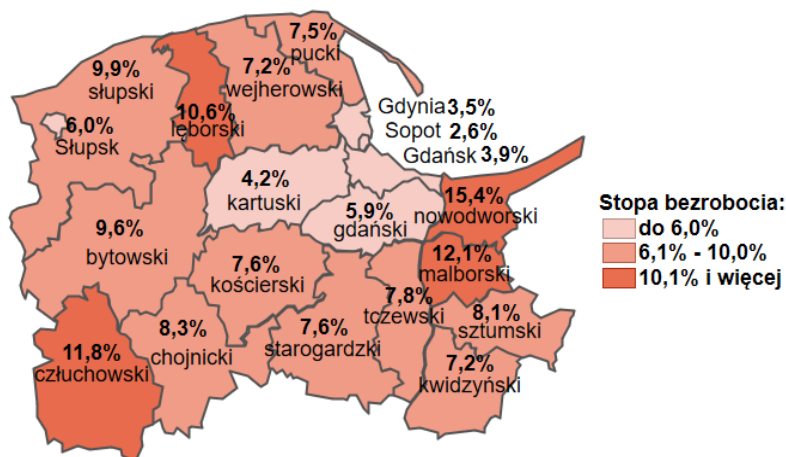

Rynek pracy województwa pomorskiego

KWIECIEŃ 2021

stopa bezrobocia	zmiana m/m
6,2%	➔ 0,1 pkt. proc.
zarejestrowanych bezrobotnych	zmiana m/m
58,6 tys.	➔ 1,4%

WYBRANE GRUPY BEZROBOTNYCH

58,7%	16,3%	44,9%	33,4%	27,6%	41,7%	14,8%	4,1%
kobiety	kobiety bez podjęcia pracy po urodzeniu dziecka	długotrwale bezrobotni	bez kwalifikacji zawodowych	do 30 roku życia	zamieszkali na wsi	z prawem do zasiłku	zwolnieni z przyczyn dot. zakładu pracy

ofert pracy	zmiana m/m
8,6 tys.	➔ 10,2%
zatrudnionych cudzoziemców	zmiana m/m
14,4 tys.	➔ 7,2%

więcej na porp.pl