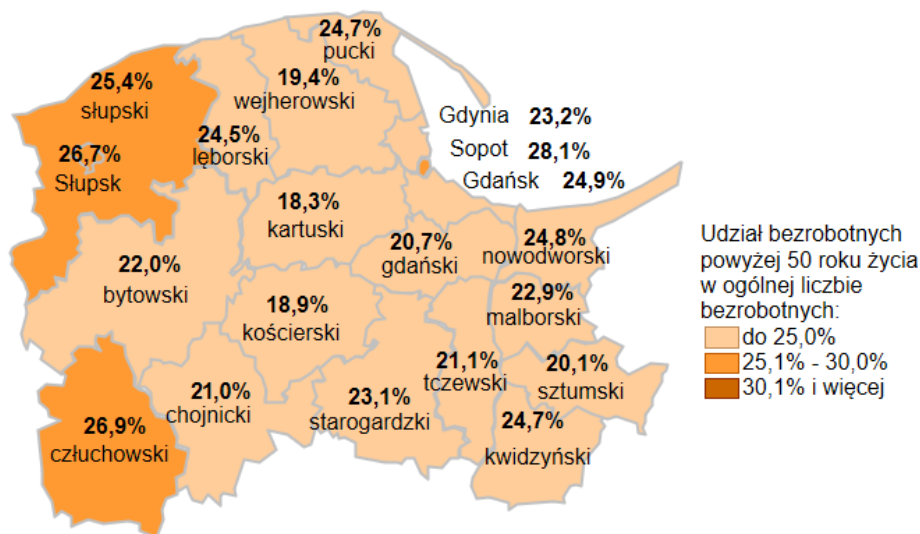

Udział bezrobotnych powyżej 50 roku życia w ogólnej liczbie bezrobotnych
w powiatach województwa pomorskiego
wg stanu na 31.05.2020 roku

Opis do mapy województwa pomorskiego

powiat	Udział bezrobotnych powyżej 50 roku życia wg stanu na 31.05.2020 roku
bytowski	22,0%
chojnicki	21,0%
człuchowski	26,9%
gdański	20,7%
kartuski	18,3%
kościerski	18,9%
kwidzyński	24,7%
łęborski	24,5%
malborski	22,9%
nowodworski	24,8%
pucki	24,7%
słupski	25,4%
starogardzki	23,1%
sztumski	20,1%
tczewski	21,1%
wejherowski	19,4%
miasto Gdańsk	24,9%
miasto Gdynia	23,2%
miasto Słupsk	26,7%
miasto Sopot	28,1%

Udział bezrobotnych powyżej 50 roku życia w ogólnej liczbie bezrobotnych w województwie pomorskim wg stanu na 31.05.2020 roku wyniósł 22,9%.

Opracowano: Wydział Pomorskiego Obserwatorium Rynku Pracy, WUP Gdańsk