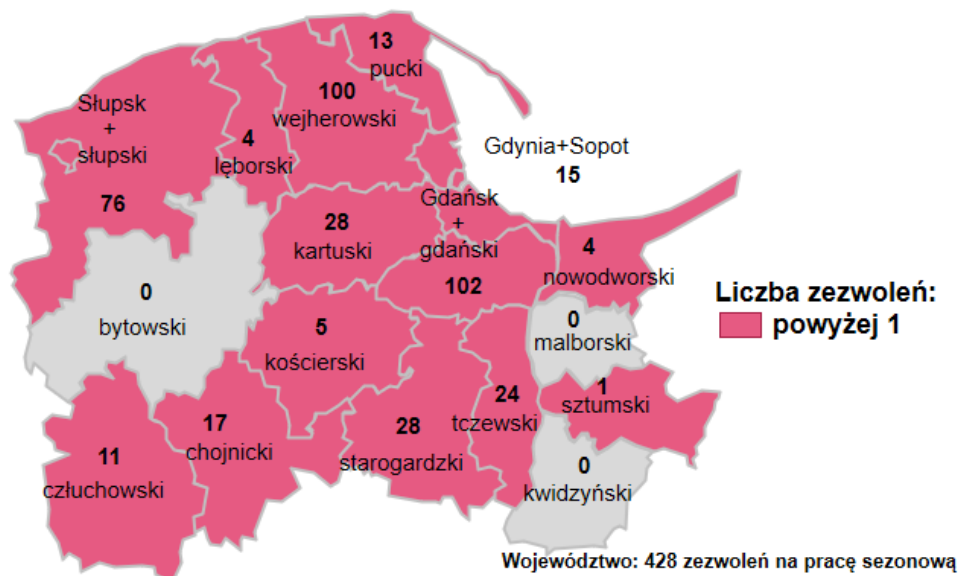

Zezwolenia na pracę sezonową dla cudzoziemców wydane w powiatowych urzędach pracy województwa pomorskiego od stycznia do maja 2020 roku

Opis do mapy zezwolenia na pracę sezonową dla cudzoziemców

| powiat | Liczba wydanych zezwoleń od stycznia do maja 2020 roku |
|--------------------------------|--|
| bytowski | 0 |
| chojnicki | 17 |
| człuchowski | 11 |
| kartuski | 28 |
| kościerski | 5 |
| kwidzyński | 0 |
| łęborski | 4 |
| malborski | 0 |
| nowodworski | 4 |
| pucki | 13 |
| starogardzki | 28 |
| sztumski | 1 |
| tczewski | 24 |
| wejherowski | 100 |
| miasto Gdańsk i powiat gdański | 102 |
| miasto Gdynia i miasto Sopot | 15 |
| miasto Słupsk i powiat słupski | 76 |

Od stycznia do maja 2020 roku w województwie pomorskim wydano 428 zezwoleń na pracę sezonową.

Opracowano: Wydział Pomorskiego Obserwatorium Rynku Pracy, WUP Gdańsk