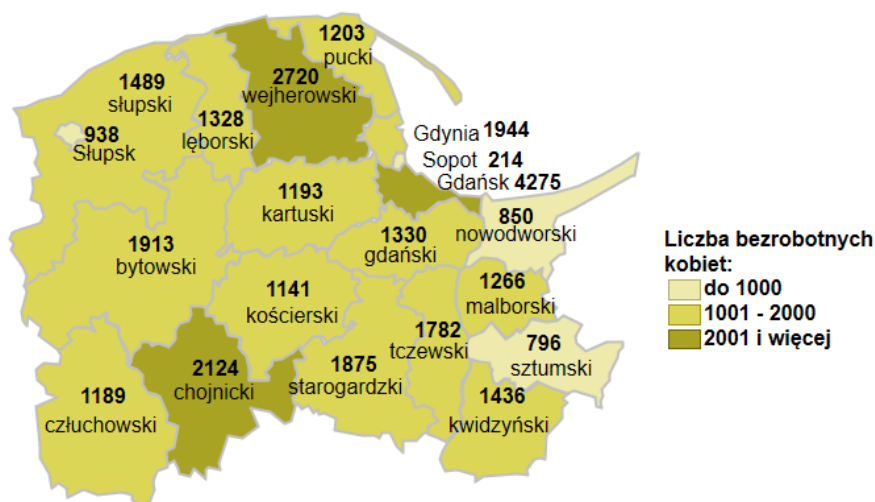

Liczba bezrobotnych kobiet w powiatach województwa pomorskiego wg stanu na 31.05.2020 roku

Opis do mapy województwa pomorskiego

powiat	Liczba bezrobotnych kobiet wg stanu na 31.05.2020 roku
bytowski	1913
chojnicki	2124
człuchowski	1189
gdański	1330
kartuski	1193
kościerski	1141
kwidzyński	1436
łęborski	1328
malborski	1266
nowodworski	850
pucki	1203
słupski	1489
starogardzki	1875
sztumski	796
tczewski	1782
wejherowski	2720
miasto Gdańsk	4275
miasto Gdynia	1944
miasto Słupsk	938
miasto Sopot	214

Liczba bezrobotnych kobiet w województwie pomorskim wg stanu na 31.05.2020 roku wyniosła 31 006.

Opracowano: Wydział Pomorskiego Obserwatorium Rynku Pracy, WUP Gdańsk