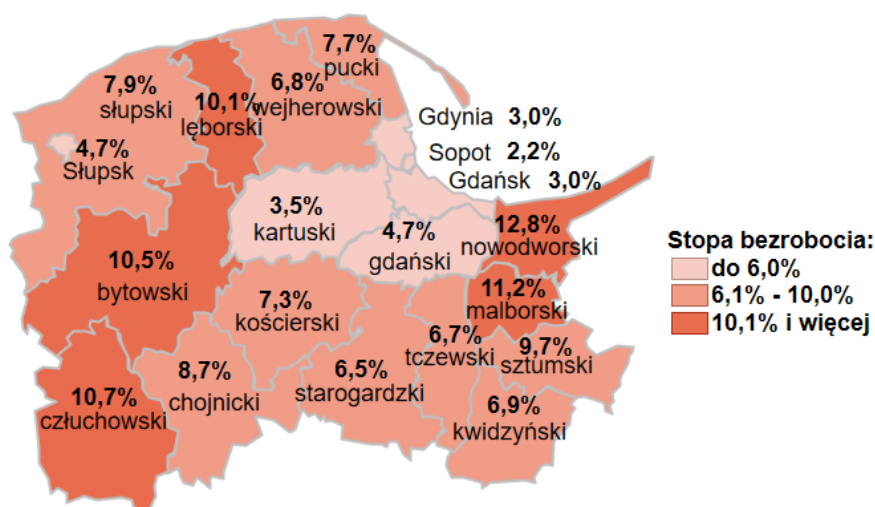

Stopa bezrobocia w powiatach województwa pomorskiego wg stanu na 31.05.2020 roku

Opis do mapy województwa pomorskiego

powiat	Stopa bezrobocia wg stanu na 31.05.2020 roku
bytowski	10,5%
chojnicki	8,7%
człuchowski	10,7%
gdański	4,7%
kartuski	3,5%
kościerski	7,3%
kwidzyński	6,9%
łęborski	10,1%
malborski	11,2%
nowodworski	12,8%
pucki	7,7%
słupski	7,9%
starogardzki	6,5%
sztumski	9,7%
tczewski	6,7%
wejherowski	6,8%
miasto Gdańsk	3,0%
miasto Gdynia	3,0%
miasto Słupsk	4,7%
miasto Sopot	2,2%

Stopa bezrobocia w województwie pomorskim wg stanu na 31.05.2020 roku wyniosła 5,5%.

Opracowano: Wydział Pomorskiego Obserwatorium Rynku Pracy, WUP Gdańsk