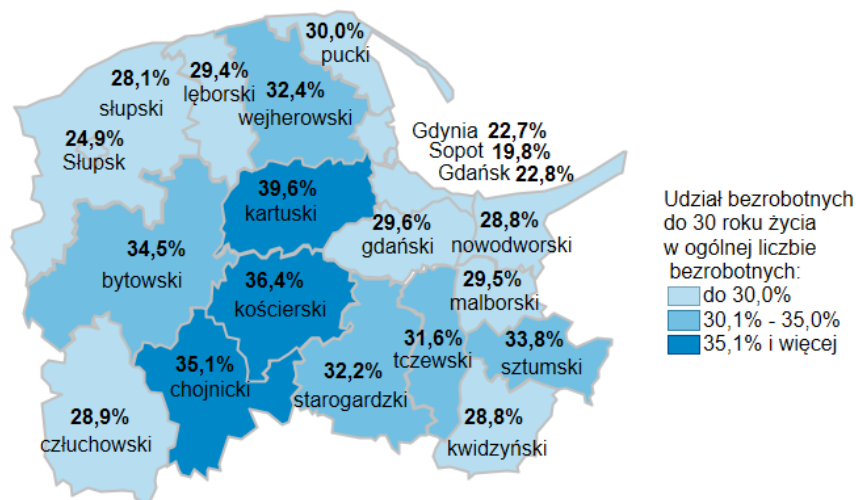

Udział bezrobotnych do 30 roku życia w ogólnej liczbie bezrobotnych
w powiatach województwa pomorskiego
wg stanu na 31.05.2020 roku

Opis do mapy województwa pomorskiego

powiat	Udział bezrobotnych poniżej 30 roku życia wg stanu na 31.05.2020 roku
bytowski	34,5%
chojnicki	35,1%
człuchowski	28,9%
gdański	29,6%
kartuski	39,6%
kościerski	36,4%
kwidzyński	28,8%
lęborski	29,4%
malborski	29,5%
nowodworski	28,8%
pucki	30,0%
słupski	28,1%
starogardzki	32,2%
sztumski	33,8%
tczewski	31,6%
wejherowski	32,4%
miasto Gdańsk	22,8%
miasto Gdynia	22,7%
miasto Słupsk	24,9%
miasto Sopot	19,8%

Udział bezrobotnych poniżej 30 roku życia w ogólnej liczbie bezrobotnych w województwie pomorskim wg stanu na 31.05.2020 roku wyniósł 29,6%.

Opracowano: Wydział Pomorskiego Obserwatorium Rynku Pracy, WUP Gdańsk.