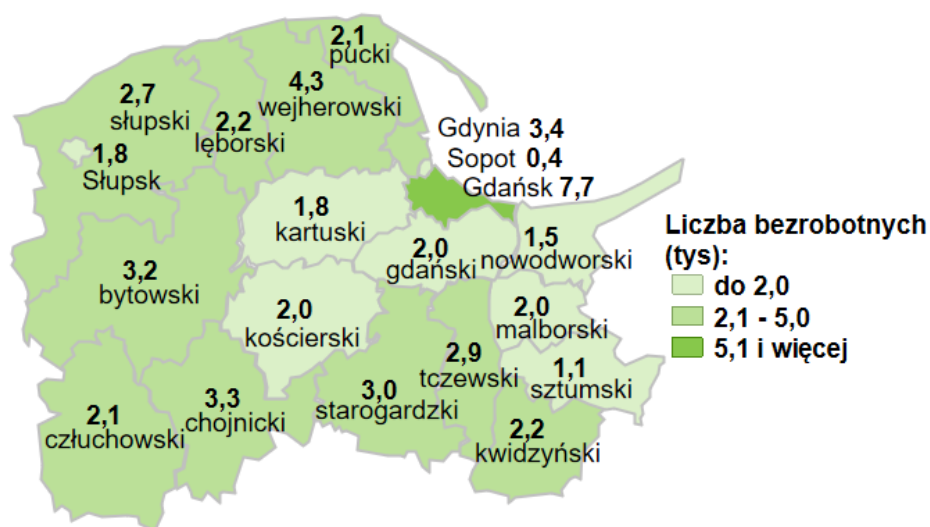

Liczba bezrobotnych w powiatach województwa pomorskiego wg stanu na 31.05.2020 roku

Opis do mapy województwa pomorskiego

powiat	Liczba bezrobotnych wg stanu na 31.05.2020 rok [w tysiącach]
bydowski	3,2
chojnicki	3,3
człuchowski	2,1
gdąński	2,0
kartuski	1,8
kościerski	2,0
kwidzyński	2,2
łęborski	2,2
malborski	2,0
nowodworski	1,5
pucki	2,1
słupski	2,7
starogardzki	3,0
sztumski	1,1
tczewski	2,9
wejherowski	4,3
miasto Gdańsk	7,7
miasto Gdynia	3,4
miasto Słupsk	1,8
miasto Sopot	0,4

W województwie pomorskim wg stanu na 31.05.2020 roku zarejestrowanych było 51,8 tysięcy osób bezrobotnych.

Opracowano: Wydział Pomorskiego Obserwatorium Rynku Pracy, WUP Gdańsk