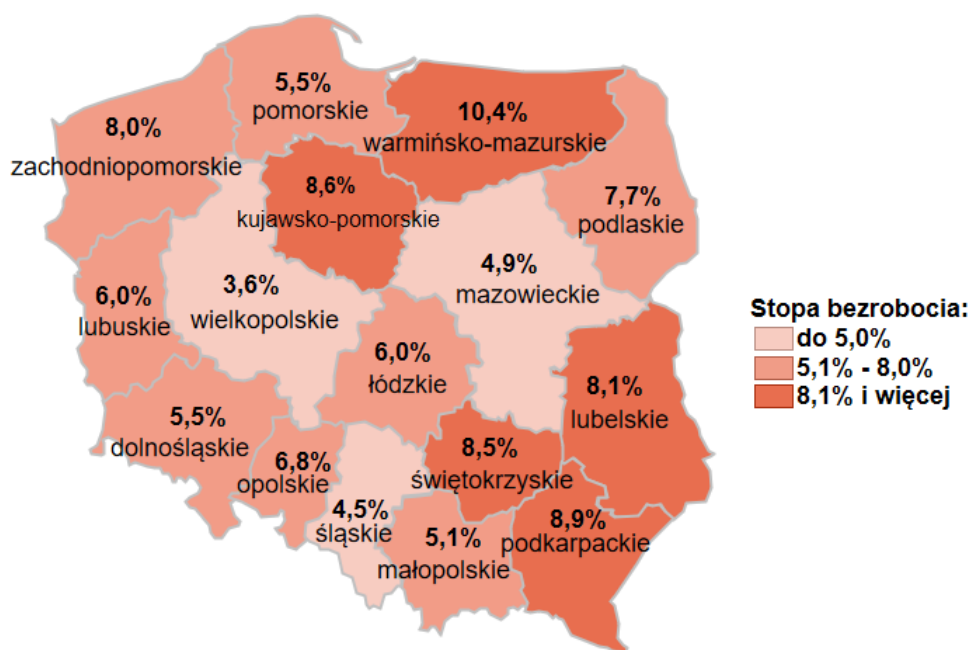

## Stopa bezrobocia w kraju wg stanu na 31.05.2020 roku

### Opis do mapy kraju

województwo	Stopa bezrobocia wg stanu na 31.05.2020 rok
dolnośląskie	5,5%
kujawsko-pomorskie	8,6%
lubelskie	8,1%
lubuskie	6,0%
łódzkie	6,0%
małopolskie	5,1%
mazowieckie	4,9%
opolskie	6,8%
podkarpackie	8,9%
podlaskie	7,7%
pomorskie	5,5%
śląskie	4,5%
świętokrzyskie	8,5%
warmińsko-mazurskie	10,4%
wielkopolskie	3,6%
zachodniopomorskie	8,0%

Stopa bezrobocia dla Polski wg stanu na 31.05.2020 roku wyniosła 6,0%.

Opracowano: Wydział Pomorskiego Obserwatorium Rynku Pracy, WUP Gdańsk