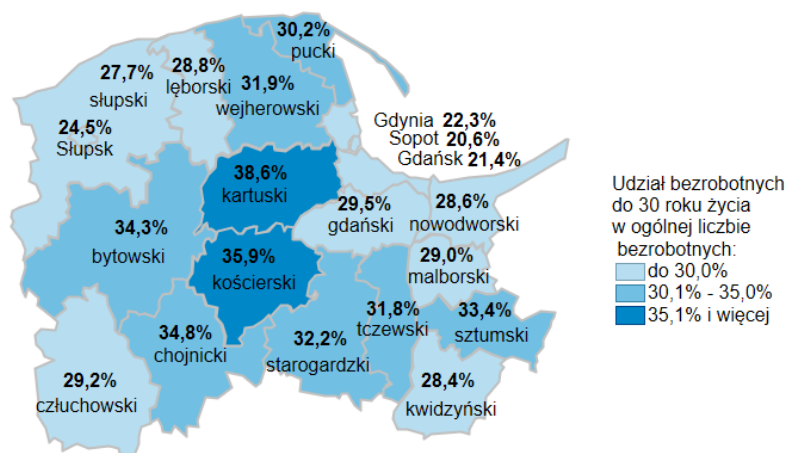

Udział bezrobotnych do 30 roku życia w ogólnej liczbie bezrobotnych
w powiatach województwa pomorskiego
wg stanu na 30.04.2020 roku

Opis do mapy województwa pomorskiego

powiat	Udział bezrobotnych poniżej 30 roku życia wg stanu na 30.04.2020 roku
bytowski	34,3%
chojnicki	34,8%
człuchowski	29,2
gdański	29,5
kartuski	38,6
kościerski	35,9
kwidzyński	28,4
łęborski	28,8
malborski	29,0
nowodworski	28,6
pucki	30,2
słupski	27,7
starogardzki	32,2
sztumski	33,4
tczewski	31,8
wejherowski	31,9
miasto Gdańsk	21,4
miasto Gdynia	22,3
miasto Słupsk	24,5
miasto Sopot	20,6

Udział bezrobotnych poniżej 30 roku życia w ogólnej liczbie bezrobotnych w województwie pomorskim wg stanu na 30.04.2020 roku wyniósł 29,2%.

Opracowano: Wydział Pomorskiego Obserwatorium Rynku Pracy, WUP Gdańsk.