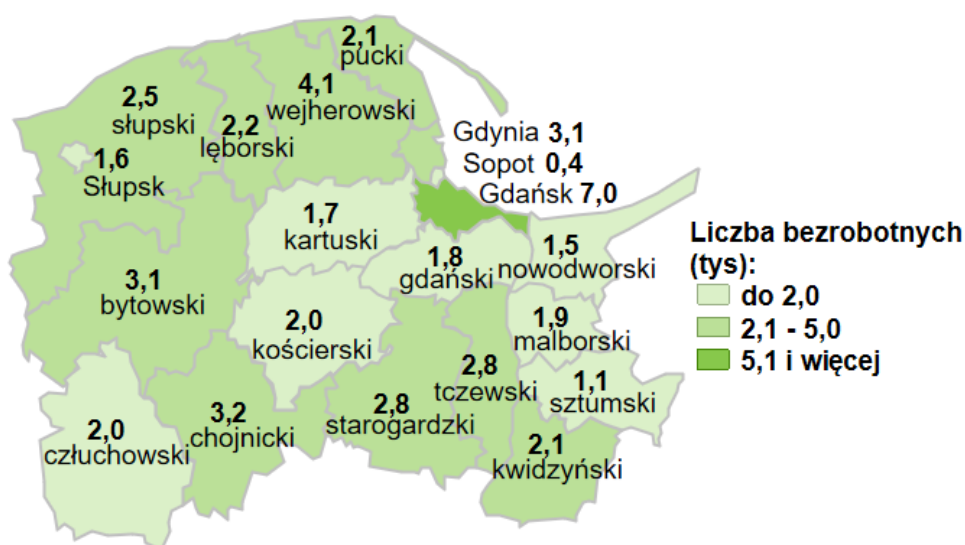

Liczba bezrobotnych w powiatach województwa pomorskiego wg stanu na 30.04.2020 roku

Opis do mapy województwa pomorskiego

powiat	Liczba bezrobotnych wg stanu na 30.04.2020 rok [w tysiącach]
bytowski	3,1
chojnicki	3,2
człuchowski	2,0
gdański	1,8
kartuski	1,7
kościerski	2,0
kwidzyński	2,1
lęborski	2,2
malborski	1,9
nowodworski	1,5
pucki	2,1
słupski	2,5
starogardzki	2,8
sztumski	1,1
tczewski	2,8
wejherowski	4,1
miasto Gdańsk	7,0
miasto Gdynia	3,1
miasto Słupsk	1,6
miasto Sopot	0,4

W województwie pomorskim wg stanu na 30.04.2020 roku zarejestrowanych było 49,0 tysięcy osób bezrobotnych.

Opracowano: Wydział Pomorskiego Obserwatorium Rynku Pracy, WUP Gdańsk