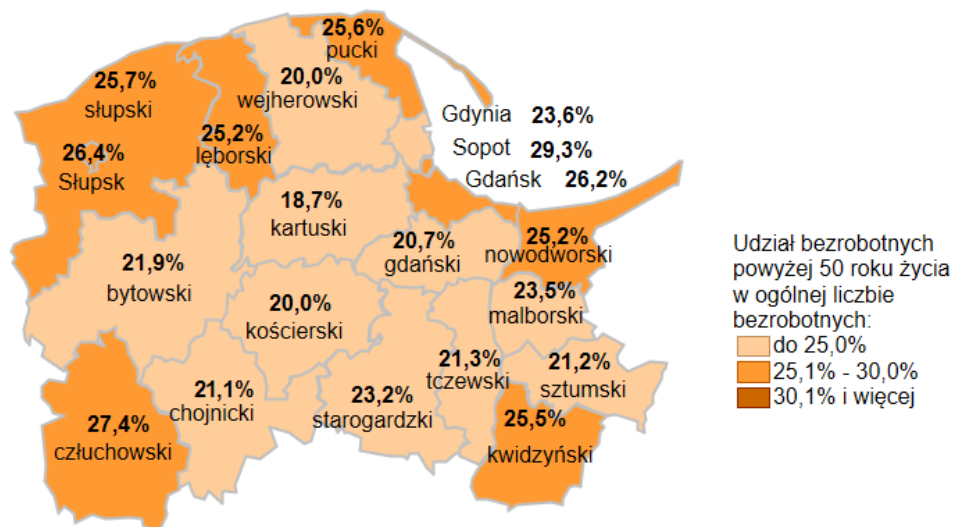

Udział bezrobotnych powyżej 50 roku życia w ogólnej liczbie bezrobotnych
w powiatach województwa pomorskiego
wg stanu na 30.04.2020 roku

Opis do mapy województwa pomorskiego

powiat	Udział bezrobotnych powyżej 50 roku życia w ogólnie liczbie bezrobotnych wg stanu na 30.04.2020 roku
bytowski	21,9%
chojnicki	21,1%
człuchowski	27,4%
gdański	20,7%
kartuski	18,7%
kościerski	20,0%
kwidzyński	25,5%
łęborski	25,2%
malborski	23,5%
nowodworski	25,2%
pucki	25,6%
słupski	25,7%
starogardzki	23,2%
sztumski	21,2%
tczewski	21,3%
wejherowski	20,0%
miasto Gdańsk	26,2%
miasto Gdynia	23,6%
miasto Słupsk	26,4%
miasto Sopot	29,3%

Udział bezrobotnych powyżej 50 roku życia w ogólnej liczbie bezrobotnych w województwie pomorskim wg stanu na 30.04.2020 roku wyniósł 23,4%.

Opracowano: Wydział Pomorskiego Obserwatorium Rynku Pracy, WUP Gdańsk