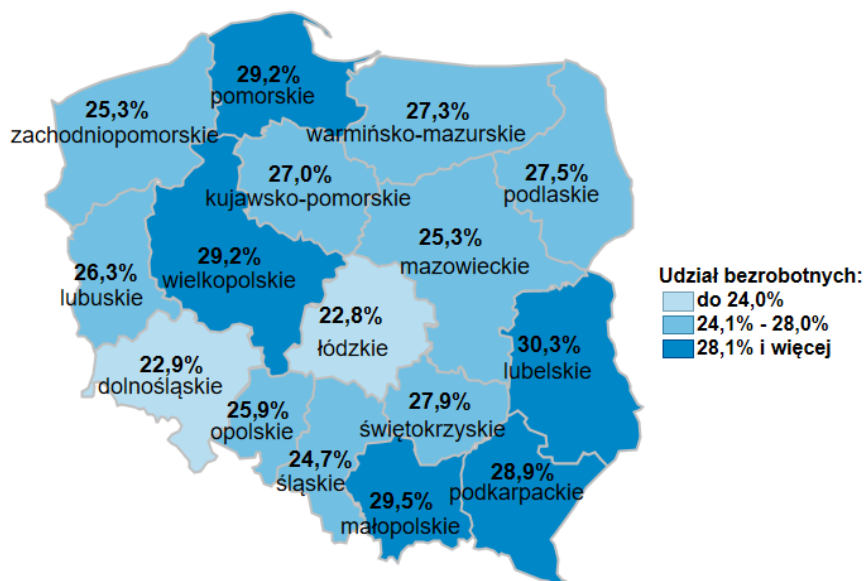

Udział bezrobotnych do 30 roku życia w ogólnej liczbie bezrobotnych
w województwach
wg stanu na 30.04.2020 r.

Opis do mapy kraju

województwo	Udział bezrobotnych do 30 roku życia wg stanu na 30.04.2020 r.
dolnośląskie	22,9%
kujawsko-pomorskie	27,0%
lubelskie	30,3%
lubuskie	26,3%
łódzkie	22,8%
małopolskie	29,5%
mazowieckie	25,3%
opolskie	25,9%
podkarpackie	28,9%
podlaskie	27,5%
pomorskie	29,2%
śląskie	24,7%
świętokrzyskie	27,9%
warmińsko-mazurskie	27,3%
wielkopolskie	29,2%
zachodniopomorskie	25,3%

Udział bezrobotnych do 30 roku życia dla Polski wg stanu na 30.04.2020 roku wyniósł 26,8%.

Opracowano: Wydział Pomorskiego Obserwatorium Rynku Pracy, WUP Gdańsk