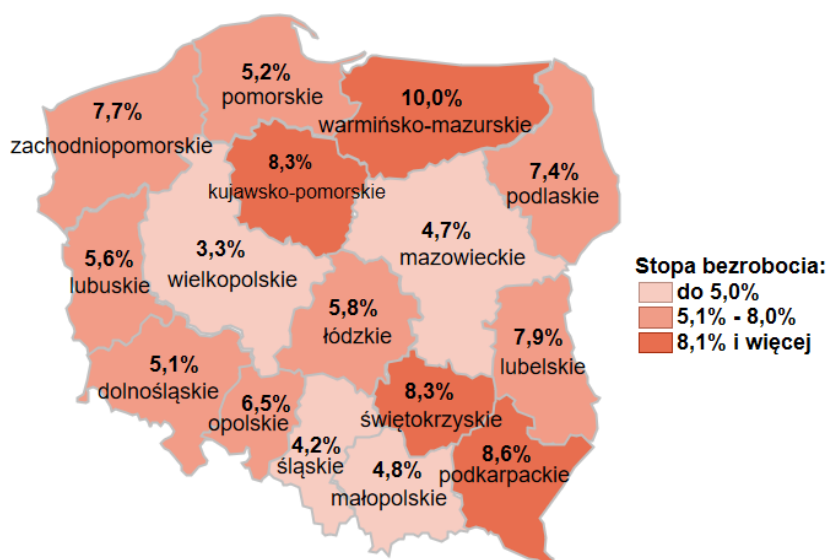

## Stopa bezrobocia w kraju wg stanu na 30.04.2020 roku

### Opis do mapy kraju

województwo	Stopa bezrobocia wg stanu na 30.04.2020 rok
dolnośląskie	5,1%
kujawsko-pomorskie	8,3%
lubelskie	7,9%
lubuskie	5,6%
łódzkie	5,8%
małopolskie	4,8%
mazowieckie	4,7%
opolskie	6,5%
podkarpackie	8,6%
podlaskie	7,4%
pomorskie	5,2%
śląskie	4,2%
świętokrzyskie	8,3%
warmińsko-mazurskie	10,0%
wielkopolskie	3,3%
zachodniopomorskie	7,7%

Stopa bezrobocia dla Polski wg stanu na 30.04.2020 roku wyniosła 5,8%.

Opracowano: Wydział Pomorskiego Obserwatorium Rynku Pracy, WUP Gdańsk