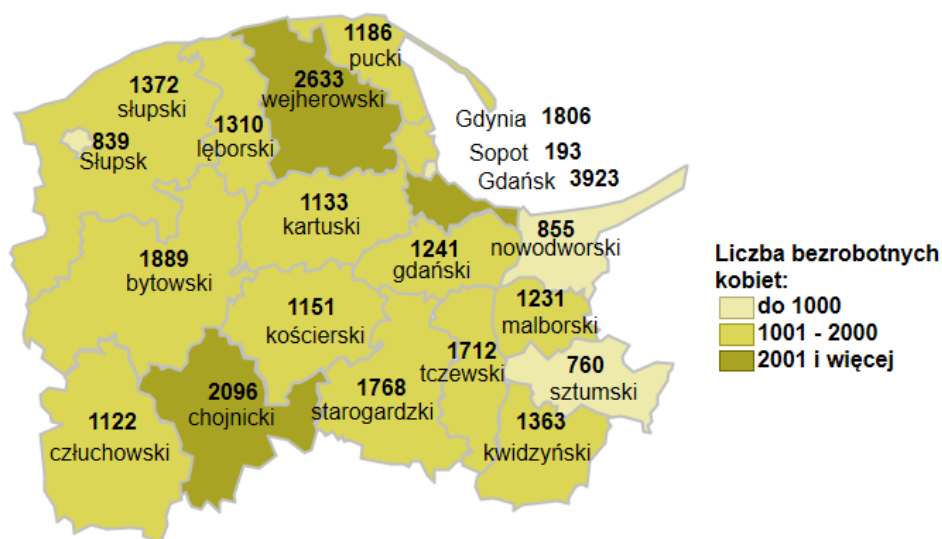

## Liczba bezrobotnych kobiet w powiatach województwa pomorskiego wg stanu na 30.04.2020 roku

### Opis do mapy województwa pomorskiego

powiat	Liczba bezrobotnych kobiet wg stanu na 30.04.2020 roku
bytowski	1889
chojnicki	2096
człuchowski	1122
gdański	1241
kartuski	1133
kościerski	1151
kwidzyński	1363
łęborski	1310
malborski	1231
nowodworski	855
pucki	1186
słupski	1372
starogardzki	1768
sztumski	760
tczewski	1712
wejherowski	2633
miasto Gdańsk	3923
miasto Gdynia	1806
miasto Słupsk	839
miasto Sopot	193

Liczba bezrobotnych kobiet w województwie pomorskim wg stanu na 30.04.2020 roku wyniosła 29 583.

Opracowano: Wydział Pomorskiego Obserwatorium Rynku Pracy, WUP Gdańsk