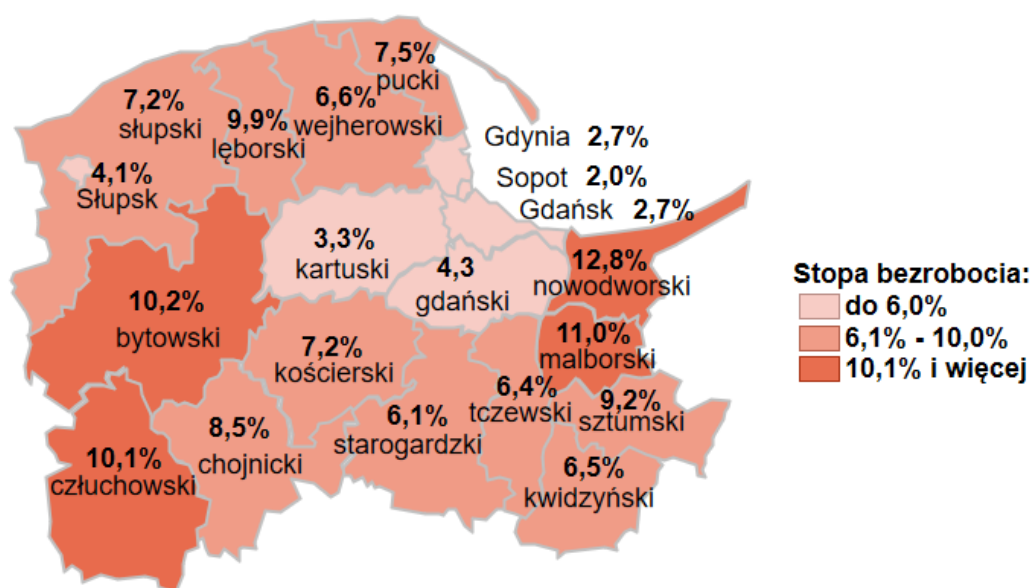

Stopa bezrobocia w powiatach województwa pomorskiego wg stanu na 30.04.2020 roku

Opis do mapy województwa pomorskiego

powiat	Stopa bezrobocia wg stanu na 30.04.2020 roku
bytowski	10,2%
chojnicki	8,5%
człuchowski	10,1%
gdański	4,3%
kartuski	3,3%
kościerski	7,2%
kwidzyński	6,5%
łęborski	9,9%
malborski	11,0%
nowodworski	12,8%
pucki	7,5%
słupski	7,2%
starogardzki	6,1%
sztumski	9,2%
tczewski	6,4%
wejherowski	6,6%
miasto Gdańsk	2,7%
miasto Gdynia	2,7%
miasto Słupsk	4,1%
miasto Sopot	2,0%

Stopa bezrobocia w województwie pomorskim wg stanu na 30.04.2020 roku wyniosła 5,2%.

Opracowano: Wydział Pomorskiego Obserwatorium Rynku Pracy, WUP Gdańsk