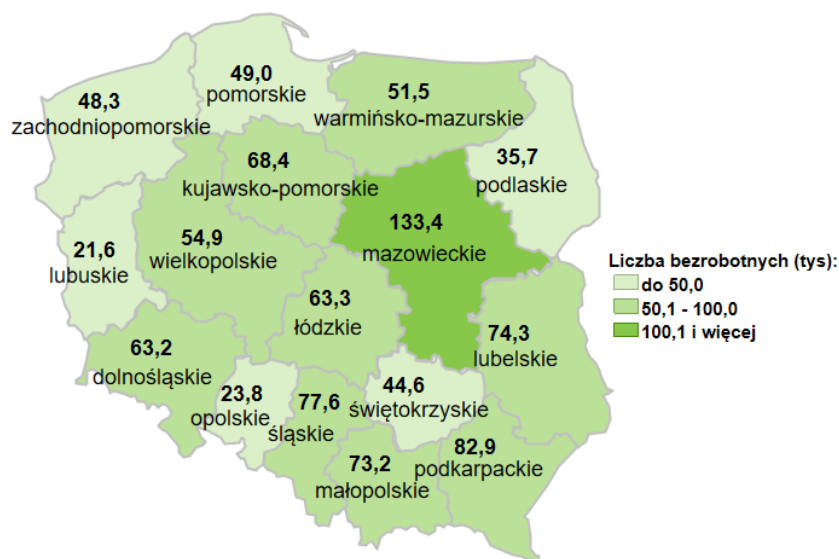

Liczba bezrobotnych w kraju wg stanu na 30.04.2020 roku

Opis do mapy kraju

województwo	Liczba bezrobotnych wg stanu na 30.04.2020 rok [w tysiącach]
dolnośląskie	63,2
kujawsko-pomorskie	68,4
lubelskie	74,3
lubuskie	21,6
łódzkie	63,3
małopolskie	73,2
mazowieckie	133,4
opolskie	23,8
podkarpackie	82,9
podlaskie	35,7
pomorskie	49,0
śląskie	77,6
świętokrzyskie	44,6
warmińsko-mazurskie	51,5
wielkopolskie	54,9
zachodniopomorskie	48,3

Liczba bezrobotnych dla Polski wg stanu na 30.04.2020 roku wyniosła 965,8 tys. osób.

Opracowano: Wydział Pomorskiego Obserwatorium Rynku Pracy, WUP Gdańsk