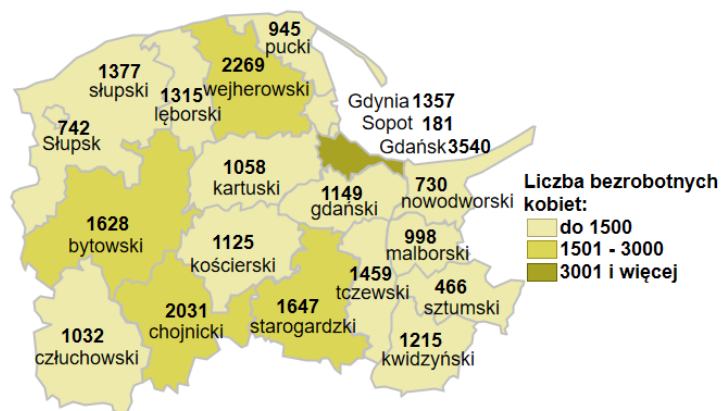

Liczba bezrobotnych kobiet w powiatach województwa pomorskiego wg stanu na 30.04.2023 roku

Opis do mapy województwa pomorskiego

powiat	Liczba bezrobotnych kobiet wg stanu na 30.04.2023 roku
bytowski	1628
chojnicki	2031
człuchowski	1032
gdański	1149
kartuski	1058
kościerski	1125
kwidzyński	1215
łęborski	1315
malborski	998
nowodworski	730
pucki	945
słupski	1377
starogardzki	1647
sztumski	466
tczewski	1459
wejherowski	2269
miasto Gdańsk	3540
miasto Gdynia	1357
miasto Słupsk	742
miasto Sopot	181

Liczba bezrobotnych kobiet w województwie pomorskim wg stanu na 30.04.2023 roku wyniosła 26 264.

Źródło: Opracowanie własne na podstawie badań statystycznych rynku pracy MRiPS-01.
Opracowanie: Dorota Gabryelczyk, Wydział Współpracy i Analiz, Zespół Pomorskiego Obserwatorium Rynku Pracy, WUP Gdańsk.