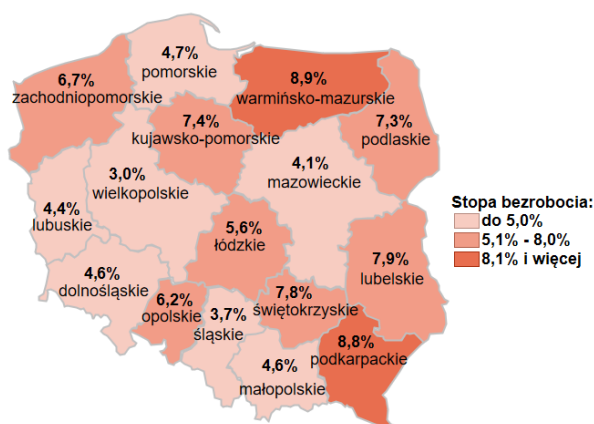

Stopa bezrobocia w kraju wg stanu na 30.04.2023 roku

Opis do mapy kraju

województwo	Stopa bezrobocia wg stanu na 30.04.2023 rok
dolnośląskie	4,6%
kujawsko-pomorskie	7,4%
lubelskie	7,9%
lubuskie	4,4%
łódzkie	5,6%
małopolskie	4,6%
mazowieckie	4,1%
opolskie	6,2%
podkarpackie	8,8%
podlaskie	7,3%
pomorskie	4,7%
śląskie	3,7%
świętokrzyskie	7,8%
warmińsko-mazurskie	8,9%
wielkopolskie	3,0%
zachodniopomorskie	6,7%

Stopa bezrobocia dla Polski wg stanu na 30.04.2023 roku wyniosła 5,2%.

Źródło: Opracowanie własne na podstawie danych GUS.

Opracowanie: Dorota Gabryelczyk, Wydział Współpracy i Analiz, Zespół Pomorskiego Obserwatorium Rynku Pracy, WUP Gdańsk.