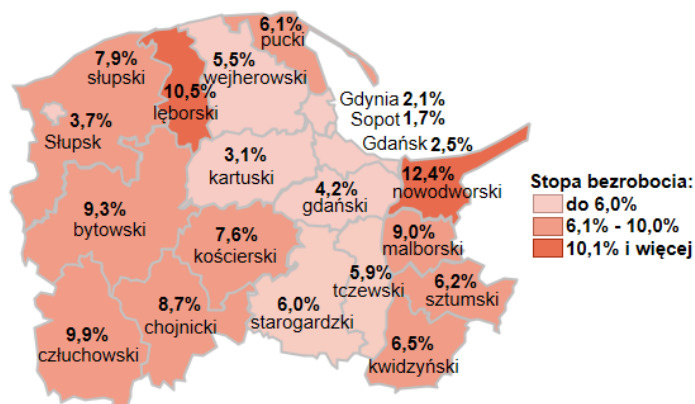

Stopa bezrobocia w powiatach województwa pomorskiego wg stanu na 30.04.2023 roku

Opis do mapy województwa pomorskiego

| powiat | Stopa bezrobocia wg stanu na 30.04.2023 roku |
|---------------|--|
| bydgoski | 9,3% |
| chojnicki | 8,7% |
| człuchowski | 9,9% |
| gdański | 4,2% |
| kartuski | 3,1% |
| kościerski | 7,6% |
| kwidzyński | 6,5% |
| łęborski | 10,5% |
| malborski | 9,0% |
| nowodworski | 12,4% |
| pucki | 6,1% |
| słupski | 7,9% |
| starogardzki | 6,0% |
| sztumski | 6,2% |
| tczewski | 5,9% |
| wejherowski | 5,5% |
| miasto Gdańsk | 2,5% |
| miasto Gdynia | 2,1% |
| miasto Słupsk | 3,7% |
| miasto Sopot | 1,7% |

Stopa bezrobocia w województwie pomorskim wg stanu na 30.04.2023 roku wyniosła 4,7%.

Źródło: Opracowanie własne na podstawie danych GUS.

Opracowanie: Dorota Gabryelczyk, Wydział Współpracy i Analiz, Zespół Pomorskiego Obserwatorium Rynku Pracy, WUP Gdańsk.